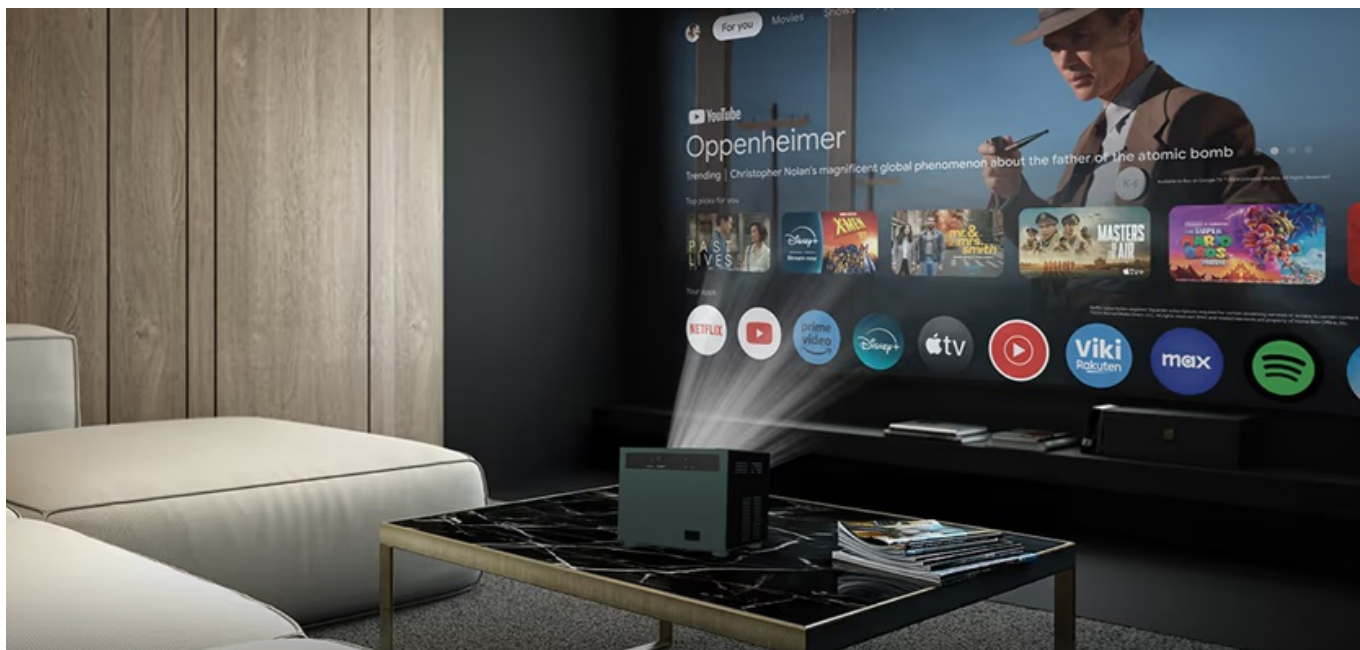

Záruka:

24 měs.

Stav:

Nové zboží

Popis

Strong MIRA 1 - domácí projekce s elegancí a ve Full HD

Full HD projektor Strong MIRA 1 je navržen pro rozmanité projekce kdekoli a kdykoli, doma i na cestách. Tento model je vybaven **softwarem Google TV**, díky čemuž máte přístup k nejoblíbenějším streamovacím platformám současnosti jako **YouTube, Netflix nebo Prime Video** a můžete se bez zábran oddávat multimédiální zábavě. Projektor **Strong MIRA 1** dokáže vykouzlit ostrý a živý **obraz na ploše o velikosti od 40 do 150 palců**.

Díky tomu je vhodný do různých interiérů a místností dle velikosti i uspořádání. Samozřejmostí je podpora bezdrátového připojení pomocí **Wi-Fi** a **Bluetooth** pro připojení bezdrátových sluchátek, smartphonů nebo tabletů a zrcadlení či streamování obsahu. Nechybí integrované **reproduktory** pro plnohodnotné ozvučení o celkovém výkonu 10 W.

Strong MIRA 1

Všestranný projektor s **Full HD** rozlišením **1920 × 1080** bodů nabízí jas **300 ANSI** lumenů a kontrast **1500 : 1**. Tento projektor vám umožní proměnit jakoukoliv zeď nebo plátno na obří obrazovku s **úhlopříčkou až 150"**. Díky automatickému ostření a korekci lichoběžníkového zkreslení můžete mít obraz přesně tam, kde potřebujete. Skrze **Bluetooth** lze přehrávat audio z projektoru pomocí bezdrátových reproduktorů či sluchátek. Operační systém **Android 11** umožňuje snadno přehrávat obsah z **YouTube, Prime Video, Netflix** či jiných služeb. Samozřejmostí je pak možnost **bezdrátového zrcadlení** ze smartphonů a tabletů skrze technologii Google Cast či přehrávání filmů, fotografií a hudby prostřednictvím **USB portu**. Ozvučení zajišťují **stereo reproduktory** s celkovým výkonem **10 W**.