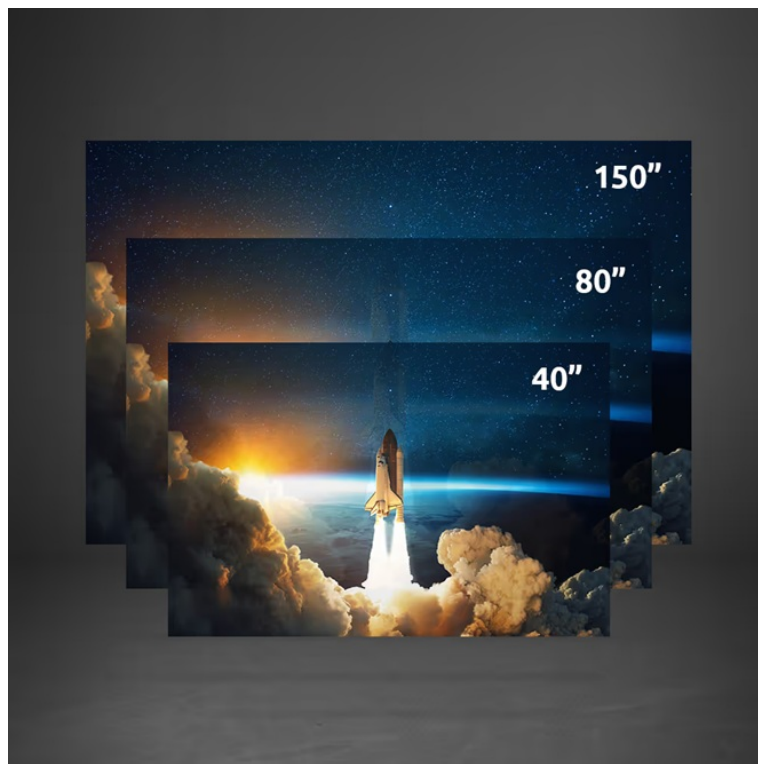

Záruka:

24 měs.

Stav:

Nové zboží

Popis

Strong MIRA 1 - domácí projekce s elegancí a ve Full HD

Full HD projektor Strong MIRA 1 je navržen pro rozmanité projekce kdekoli a kdykoli, doma i na cestách. Tento model je vybaven **softwarem Google TV**, díky čemuž máte přístup k nejoblíbenějším streamovacím platformám současnosti jako **YouTube, Netflix nebo Prime Video** a můžete se bez zábran oddávat multimédiální zábavě. Projektor **Strong MIRA 1** dokáže vykouzlit ostrý a živý **obraz na ploše o velikosti od 40 do 150 palců**.

Strong MIRA 1

Všestranný projektor s **Full HD** rozlišením **1920 × 1080** bodů nabízí jas **300 ANSI** lumenů a kontrast **1500 : 1**. Tento projektor vám umožní proměnit jakoukoliv zeď nebo plátno na obří obrazovku s **úhlopříčkou až 150"**. Díky automatickému ostření a korekci lichoběžníkového zkreslení můžete mít obraz přesně tam, kde potřebujete. Skrze **Bluetooth** lze přehrávat audio z projektoru pomocí bezdrátových reproduktorů či sluchátek. Operační systém **Android 11** umožňuje snadno přehrávat obsah z **YouTube, Prime Video, Netflix** či jiných služeb. Samozřejmostí je pak možnost **bezdrátového zrcadlení** ze smartphonů a tabletů skrze technologii Google Cast či přehrávání filmů, fotografií a hudby prostřednictvím **USB portu**. Ozvučení zajišťují **stereo reproduktory** s celkovým výkonem **10 W**.