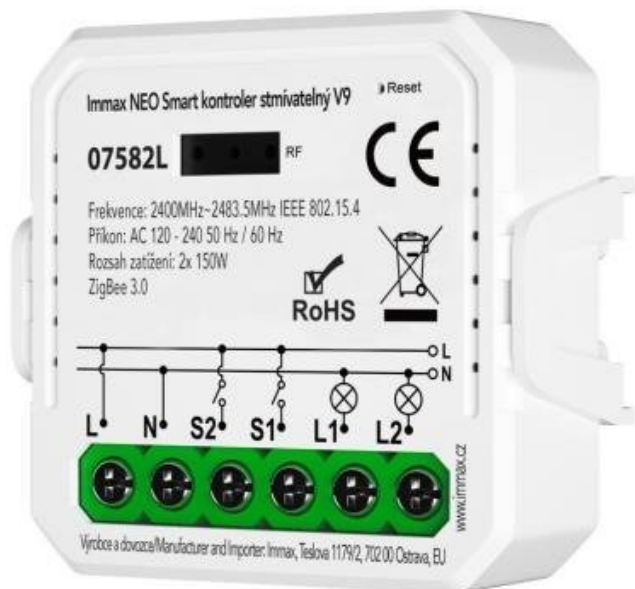

IMMAX NEO SMART KONTROLER V9

Cena celkem:

610 Kč
(bez DPH: 504 Kč)

Běžná cena:

670 Kč

Ušetříte:

61 Kč

Kód zboží:

ELIIMM1030

Part No.:

07582L

Záruka:

24 měs.

Stav:

Nové zboží

Popis

IMMAX NEO Smart kontroler V9

Speciální ovladač pro **ovládání světelných zdrojů** systému IMMAX NEO komunikující na protokolu **ZigBee 3.0**. Ovladačem je možné stmívat či vypínat, díky tomu můžete mít osvětlení v domácnosti kdykoliv pod kontrolou a stát se tak „pánem světla“. Samozřejmostí je ochrana proti přepětí, přehřátí i přetížení. Kontroler je kompatibilní s iOS, Android, Amazon Alexa, Apple Siri zkratky, Google Assistant a systémem Lidl.

Poznámka: Pro instalace se zapojením nulového vodiče, pod tlačítko.

Upozornění: Kontroler vyžaduje propojení s chytrou bránou IMMAX NEO BRIDGE PRO Smart Zigbee 3.0 (prodává se samostatně) či jiným TUYA hubem na standardu ZigBee 3.0.