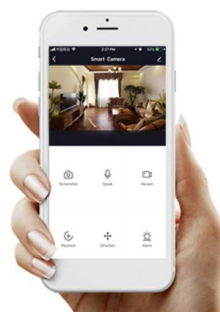

ZÁKLADNÍ SPECIFIKACE

Vlastnosti:

- Mobilní aplikace v češtině
- Funkce ONVIF
- Funkce WebRTC
- Sledování pohybu
- Body zájmu (4 nastavitelné body)
- Detekce těla
- Siréna
- Podpora Wi-Fi 6 (2,4 GHz + 5 GHz)
- Podpora iOS7 a vyšší, Android 4.0 a vyšší
- Kodeky H.265/H.264
- Slot pro microSD kartu s kapacitou až 128 GB
- Obousměrné audio
- Otáčení 355°, náklon 180°

Zobrazení:

Rozlišení snímače: 4,0 Mpx

Maximální rozlišení: 2560 × 1440 px

IR přísvit: ano, do 5 m

Bílý LED přísvit: ano

Objektiv: f = 4 mm, úhel záběru 100°

Rozhraní:

Wi-Fi: ano

Porty: 1 × RJ-45

Video komprese: H.264/H.265

Slot paměťových karet: microSD (max. 128 GB)

Audio: vestavěný reproduktor a mikrofon

Mechanické vlastnosti a prostředí:

Napájení: DC 5 V / 1 A (napájecí adaptér je součástí)

Pracovní teplota: -10 °C až +45 °C

Stupeň krytí: IP65

Rozměry: 126 × 112 × 77 mm

Hmotnost: 385 g