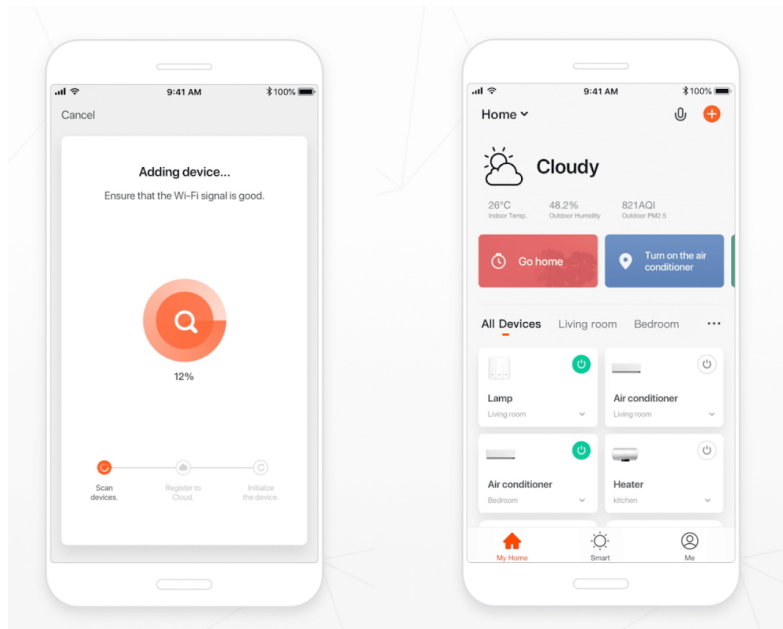

ZÁKLADNÍ SPECIFIKACE

Vlastnosti:

- Mobilní aplikace v češtině
- Funkce ONVIF
- Funkce WebRTC
- Sledování pohybu
- Body zájmu (4 nastavitelné body)
- Detekce těla
- Siréna
- Podpora Wi-Fi 6 (2,4 GHz + 5 GHz)
- Podpora iOS7 a vyšší, Android 4.0 a vyšší
- Kodeky H.265/H.264
- Slot pro microSD kartu s kapacitou až 128 GB
- Obousměrné audio
- Otáčení 355°, náklon 180°

Zobrazení:

Rozlišení snímače: 4,0 Mpx

Maximální rozlišení: 2560 × 1440 px

IR přísvit: ano, do 5 m

Bílý LED přísvit: ano

Objektiv: f = 4 mm, úhel záběru 100°

Rozhraní:

Wi-Fi: ano

Porty: 1 × RJ-45

Video komprese: H.264/H.265

Slot paměťových karet: microSD (max. 128 GB)

Audio: vestavěný reproduktor a mikrofon

Mechanické vlastnosti a prostředí:

Napájení: DC 5 V / 1 A (napájecí adaptér je součástí)

Pracovní teplota: -10 °C až +45 °C

Stupeň krytí: IP65

Rozměry: 126 × 112 × 77 mm

Hmotnost: 385 g