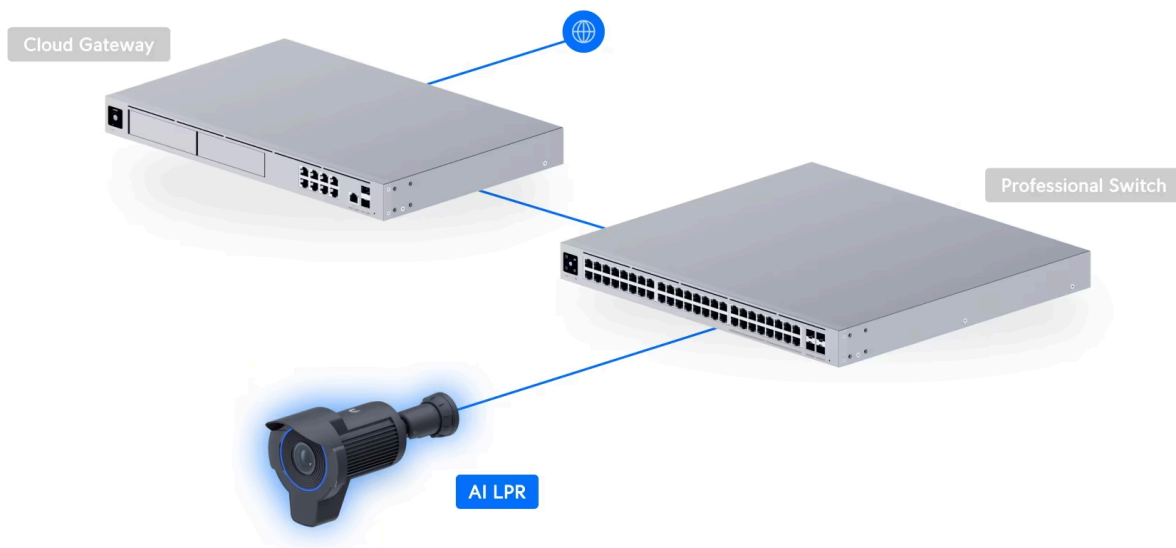

Specializovaná **8Mpx** kamera s **3násobným optickým zoomem** a infračerveným nočním viděním s dosahem až **15 m** optimalizovaná pro **rozpoznávání registračních značek vozidel** jedoucích rychlostí až **90 km/h**.

Kamera poskytuje čistý a ostrý obraz v **rozlíšení 3840 × 2160 při 30 fps**. Podporuje **PoE+ napájení (42,5-57 V DC)**. Balení neobsahuje PoE injektor.

Váš prohlížeč nepodporuje video HTML5.

- 8 Mpx senzor (1/1.8") & rozlišení 3840 × 2160 při 30 fps (16 : 9)
- Úhel záběru: 35-109,9° horizontálně, 19,8-60° vertikálně, 40-127,7° diagonálně
- 3x optický zoom
- Vestavěné IR LED diody s dosahem 15 m pro noční vidění
- Voděodolnost dle IP66 + odolnost IK04 (antivandal)
- Rozpoznávání registračních značek vozidel
- Inteligentní detekce osob, vozidel a zvířat
- Integrovaný mikrofon
- ARM Cortex-A53 procesor
- Podpora PoE+ 42,5-57 V DC (injektor není součástí balení)
- Součástí balení jsou montážní sady na stěnu, strop a sloup

ZÁKLADNÍ SPECIFIKACE

Rozlišení snímáče: 8 Mpx

Snímací čip: 1/1.8" senzor

Maximální rozlišení: 3840 × 2160 px

Snímková rychlost: max. 30 fps

IR přísvit: ano, do 15 m

Objektiv: f = 4,1-12,3 mm, motorizovaný, 35-109,9° horizontálně, 19,8-60° vertikálně, 40-127,7° diagonálně

Rozhraní: 1 × GbE RJ-45

Délka kabelu: 30 cm

Slot paměťových karet: ano

Audio: ano, vestavěný mikrofon

Napájení: PoE+ 42,5-57 V DC, spotřeba max. 25,5 W

Pracovní teplota: -20 až +50 °C

Hmotnost: 1,5 kg

Rozměry: 302,9 × 151,4 × 130 mm