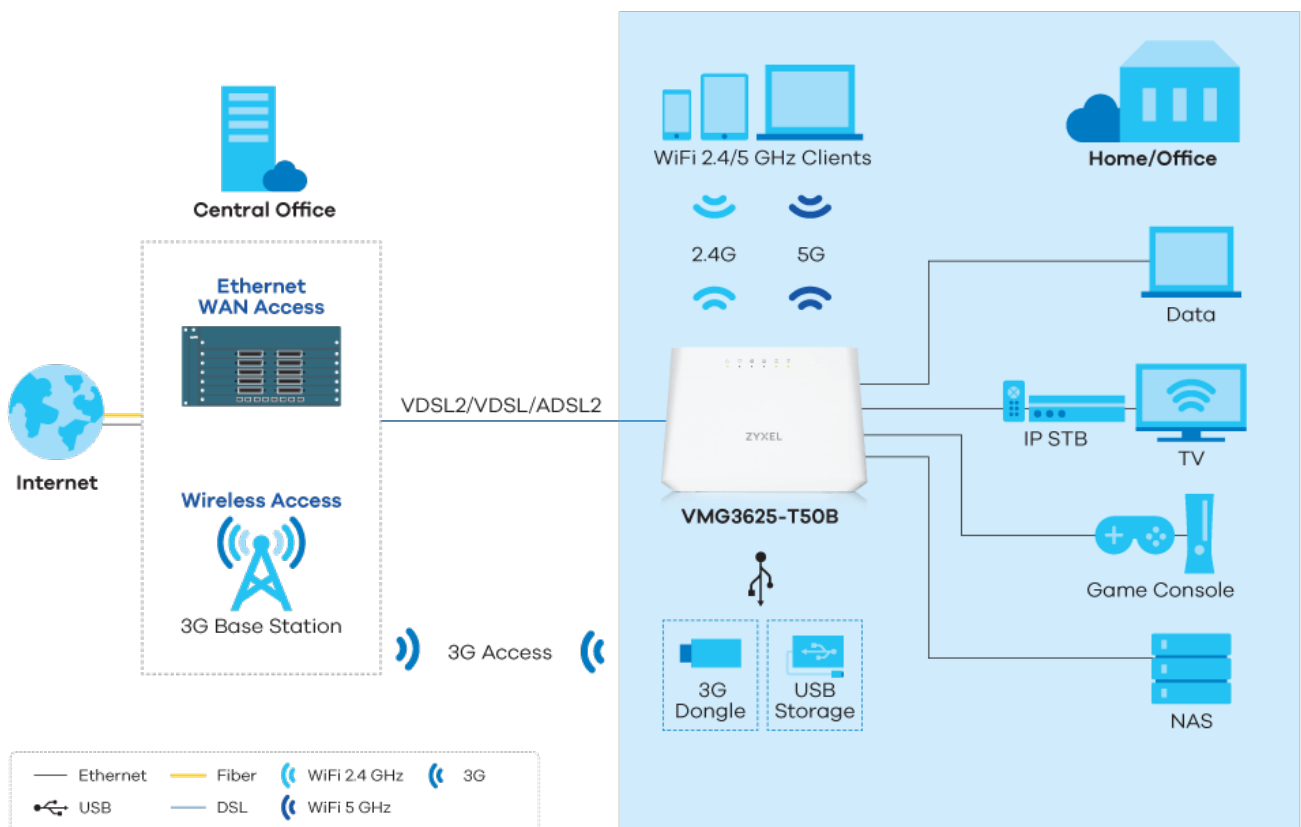

Ultra rychlost pro službu IPTV

Zykel VMG3625-T50B podporuje výkon širokopásmového přístupu, což operátorům dále umožňuje nabízet lepší služby Ultra HD 4K IPTV.

Trojnásobná herní síla

Zykel VMG3625-T50B je vybaven sofistikovanými funkcemi QoS a multicast traffic shaping, jako je IGMP v1/2/3 snooping a funkce VLAN pro prémiové služby poskytování videa. Pro provozovatele bezdrátové IPTV je jeho vestavěný čip 2x2, 802.11ac tou nejlepší volbou.

Wi-Fi třídy operátora pro bezproblémovou mobilitu

Zařízení Zykel VMG3625-T50B je označeno jako AC1200 a poskytuje rychlost až 867 Mb/s na frekvenci 5 GHz a 300 Mb/s na frekvenci 2,4 GHz. Pro lepší uživatelský zážitek je vybaven funkcemi zvyšujícími výkon, jako je Multi-User MIMO (MU-MIMO) a Beamforming pro současné streamování a hraní her bez zpoždění. Navíc jeho schopnost vytvářet více sítí Wi-Fi s až 4 SSID pomáhá provozovatelům snadno vytvářet individuální síť WLAN pro video, data a hosty.

Vzdálená správa TR-069 s podporou TR-181

Zykel VMG3625-T50B podporuje TR-69, který zjednodušuje vzdálenou konfiguraci, upgrade a správu, a tím zvyšuje efektivitu nákladů a spokojenost zákazníků. Dodatečná podpora nejnovějšího datového modelu TR-181 issue-2 také zlepšuje přehled poskytovatelů služeb o účastnických sítích LAN pro lepší pomoc zákazníkům.

ZÁKLADNÍ SPECIFIKACE

Standard: IEEE 802.11a/b/g/n/ac

Rychlost datového přenosu: 300 Mbit/s pro 2,4 GHz, 867 Mbit/s pro 5 GHz

Anténa: 4x integrovaná anténa (2x 2,4 GHz, 2x 5 GHz)

Porty: 4x RJ-45 LAN, 1x RJ-45 WAN, 1x RJ-11 DSL, 1x USB 2.0