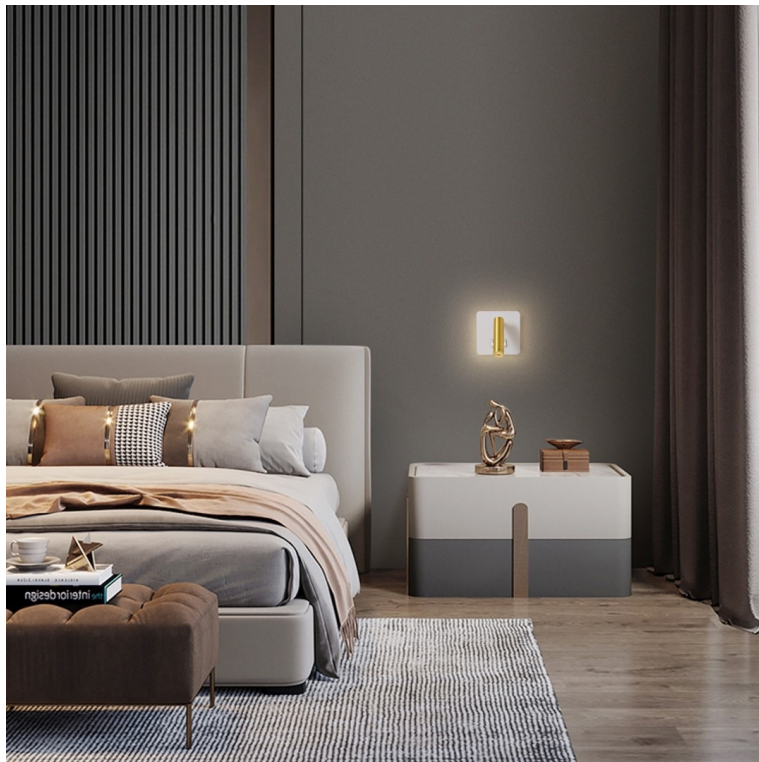

Mezi další přednosti patří přítomnost **dvou světelných režimů**. Pomocí **hlavního světla** můžete osvětlit předměty napřímo. **Nepřímé světlo** umístěné po obvodu vykouzlí intimní atmosféru a je vhodné pro podsvícení v nočních hodinách. Pro ovládání slouží **dva samostatné vypínače**.