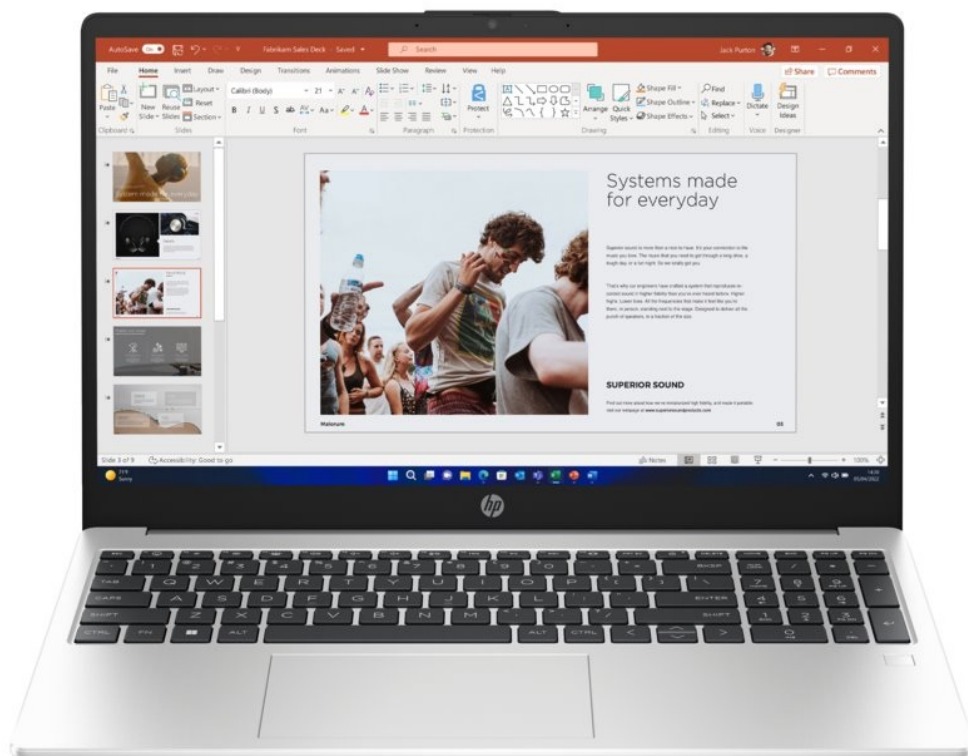

Popis

Notebook HP 250R G10 - přenosný parťák pro vaši produktivitu

Notebook HP 250R G10 je navržen pro plnění každodenních pracovních úkolů a standardní multimediální činnost. Disponuje **procesorem Intel Core 5**, který zvládne provoz aplikací a ve spojení se **16GB RAM** také pokročilý multitasking. Chod firemního softwaru a dalších programů je svižný a bez zpoždění reaguje na vaše požadavky. Další předností je **SSD úložiště, které skýtá 512 GB prostoru** pro ukládání dat a podporuje rychlý přístup k datům. Díky tomu načítá aplikace a celý systém enormní rychlostí.

Notebook HP 250R G10 vám zprostředkuje obsah na ploše 15,6 palců. Obraz vykresluje v ostrém **Full HD rozlišení**, což je ideální nejenom pro čtení a tvorbu dokumentů, surfování po internetu, ale také komfortní sledování multimédií jako filmy či videa. Notebook **HP 250R G10** přichází také s praktickou výbavou v podobě **Full HD webkamery** nebo **čtečky otisku prstů**. Vše vyvedeno v elegantním a lehkém designu. **Váha pod 2 kg** umožní snadné přenášení a pohodlnou činnost klidně i na cestách.

HP 250R G10

Základem notebooku je desetijádrový procesor **Intel Core 5 120U**, pracující na frekvenci 1,4 GHz, doplněný o **16 GB**

operační paměti. Vybaven je **15,6"** matným displejem s **Full HD** rozlišením 1920 × 1080 bodů. Obrazová data má na starosti integrovaná grafická karta **Intel Graphics**. Pro data je k dispozici **SSD disk** s kapacitou **512 GB**. Vybaven je Full HD webkamerou, čtečkou otisku prstů a podsvícenou klávesnicí. Samozřejmostí je bezdrátové připojení **Wi-Fi a Bluetooth**. Notebook je dodáván s předinstalovaným operačním systémem **Windows 11 Pro**.

ZÁKLADNÍ SPECIFIKACE

Grafická karta: Intel Graphics

Výbava: Wi-Fi, Bluetooth, Full HD webkamera, podsvícená klávesnice, čtečka otisku prstů

Procesor: Intel Core 5 120U

Operační systém: Windows 11 Pro

Úhlopříčka displeje: 15,6"