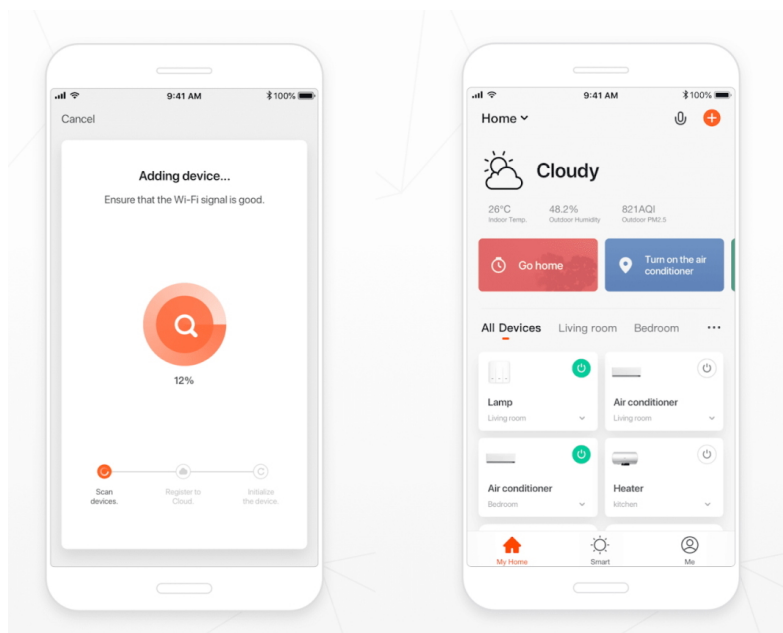

## IMMAX NEO SMART MULTI BRIDGE PRO V4

Cena celkem:

**741 Kč**

**(bez DPH: 613 Kč)**

Běžná cena:

**815 Kč**

Ušetříte:

**74 Kč**

### IMMAX NEO SMART MULTI BRIDGE PRO v4

Smart Bridge Pro v4 je srdcem chytrého systému IMMAX NEO, komunikuje přes technologii **Wi-Fi 2,4 GHz** a protokol **ZigBee 3.0**. Zařízení je navrženo, aby zvládlo **propojit všechna chytrá zařízení** do jednoho ovladatelného celku. Můžete tak ovládat všechny dostupné funkce vašeho chytrého osvětlení, bezpečnostních prvků, kamer a dalších. Funkce **zabezpečovací logiky** vytváří z vašeho domova neprostupnou pevnost.