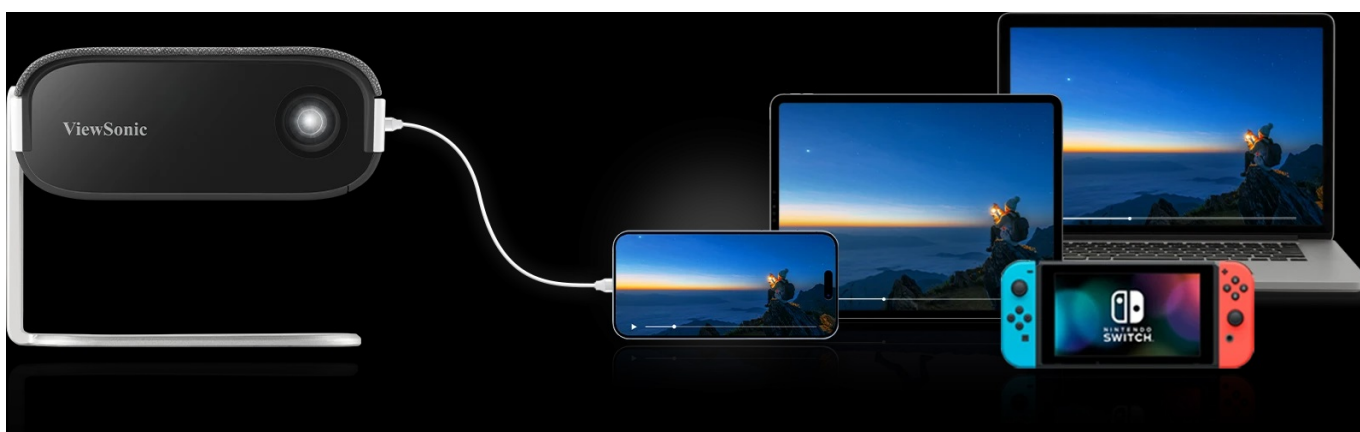

**Full HD projektor ViewSonic M1 Max** je ideální pro filmové maratony v domácnosti, posteli nebo třeba na zahradě během párty. **Technologie pro ochranu očí** efektivně potlačuje modré světlo a umožní dlouhodobé sledování bez zbytečné námahy zraku. Díky **lichoběžníkové korekci obrazu** se přizpůsobí každé projekční ploše. Z každého prostoru vytvoříte místo pro sledování multimédií – ať už sedíte, ležíte, užíváte si filmy v soukromí nebo ve společnosti přátel.

### ViewSonic M1 Max

Přenosný chytrý LED projektor s Full HD rozlišením **1920 × 1080 px**, jasem **500 LED lumenů (208 ANSI)**, kontrastním poměrem **120 000 : 1** a integrovanou službu **Google TV**. Díky patentovanému chytrému stojanu 3 v 1 pro **360° projekci**, automatickému ostření a automatické korekci lichoběžníkového zkreslení H/V snadno promítnete působivý obraz na strop, zeď, podlahu nebo jakýkoli jiný povrch. Vychutnejte si pohlcující obraz s úhlopříčkou **až 100"**. Kvalitní ozvučení zajišťují vestavěné reproduktory **Harman Kardon** s výkonem **6 W**. Díky technologii **Bluetooth** lze přehrávat audio z projektoru pomocí bezdrátových reproduktorů či sluchátek. Projektor je vybaven funkcí **bezdrátového streamování či zrcadlení** obrazu ze smartphonů skrze připojení **Wi-Fi**. Napájení zajišťuje vestavěná baterie s výdrží až dvě hodiny provozu. Pro prodloužení výdrže baterie lze projektor napájet i pomocí powerbanky USB-C\*.