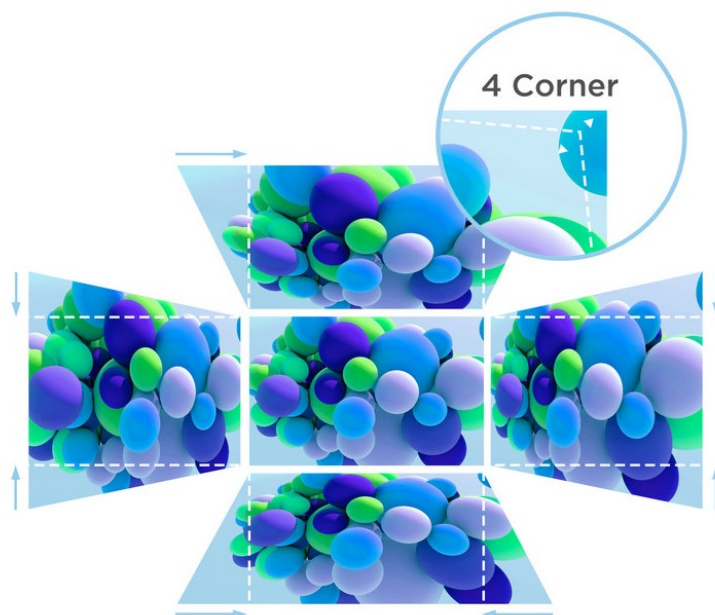

Projektor ViewSonic LS7901-4K - flexibilní instalace na krátkou vzdálenost

Projektor ViewSonic LS901-4K pro jasné a čisté prezentace ve 4K v zasedací místnosti, školní učebně nebo komerčním provozu. Je vybaven **laser-fosfovou technologií 3. generace** a vysokou svítivostí 5500 ANSI lumenů. **3. generace laser-fosforové technologie** podporuje lepší barevný výkon, jas a tepelnou odolnost.

Produkuje **konzistentní podání obrazu** a díky **4K rozlišení** je obraz křišťálově čistý, ostrý a s celou škálou velmi jemných detailů, takže se optimálně hodí i do velkých prostor. **Projektor ViewSonic LS901-4K** umožňuje promítání na **ploše o velikosti až 300 palců** a zprostředkuje vám ultra velkou projekční obrazovku.

DLP

Filter-Free

Long-Lasting
Colors

Crisp and
Seamless

ViewSonic LS901-4K

Laserový projektor se 4K UHD rozlišením **3840 x 2160** obrazových bodů nabízí svítivost **5500 ANSI lumenů** a kontrastní poměr **3000000 : 1**, díky čemuž zajistí kvalitní prezentace s ostrými detaily po celém plátně. Poskytuje mimořádně velkou projekci s úhlopříčkou **až 300"** a využívá vysoký nativní kontrast **0,65" DMD** čipu s technologií DLP, což zaručuje výjimečný zážitek ze sledování. Díky funkcím, jako je **1,7x optický zoom**, H/V korekce lichoběžníkového zkreslení a **360° projekce**, podporuje model LS901-4K flexibilní instalaci. Ozvučení prezentace zajistí **integrované reproduktory** s výkonem 30 W. Centralizované ovládání pomocí sítě **LAN** zjednodušuje správu, takže je vynikající volbou pro zasedací místnosti, přednáškové sály a veřejné prostory.