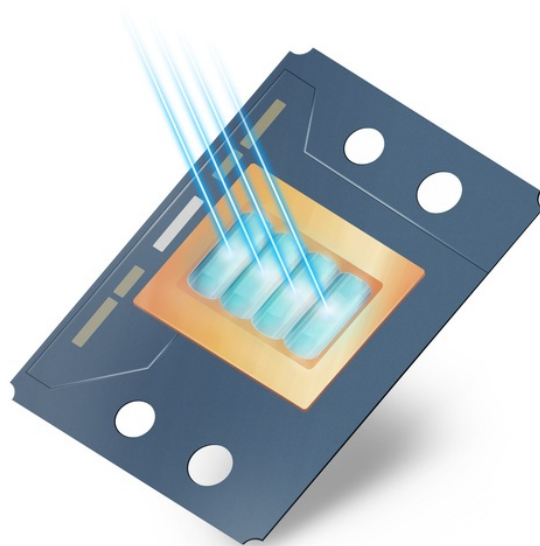

Projektor ViewSonic LS7901-4K - flexibilní instalace na krátkou vzdálenost

Projektor ViewSonic LS901-4K pro jasné a čisté prezentace ve 4K v zasedací místnosti, školní učebně nebo komerčním provozu. Je vybaven **laser-fosfovou technologií 3. generace** a vysokou svítivostí 5500 ANSI lumenů. **3. generace laser-fosforové technologie** podporuje lepší barevný výkon, jas a tepelnou odolnost.

Produkuje **konzistentní podání obrazu** a díky **4K rozlišení** je obraz křišťálově čistý, ostrý a s celou škálou velmi jemných detailů, takže se optimálně hodí i do velkých prostor. **Projektor ViewSonic LS901-4K** umožňuje promítání na **ploše o velikosti až 300 palců** a zprostředkuje vám ultra velkou projekční obrazovku.

↑
20%
Brightness

↓
32%
Size

↑
More
Accessible

Samozřejmostí jsou **funkce pro korekci obrazu** a úpravu do patřičných mezí. **Model ViewSonic LS901-4K** disponuje **dvěma porty HDMI** a je ideální pro náročnější použití, respektive spojení s moderními externími zařízeními.

DLP

Filter-Free

Long-Lasting
Colors

Crisp and
Seamless

ViewSonic LS901-4K

Laserový projektor se 4K UHD rozlišením **3840 x 2160** obrazových bodů nabízí svítivost **5500 ANSI lumenů** a kontrastní poměr **3000000 : 1**, díky čemuž zajistí kvalitní prezentace s ostrými detaily po celém plátně. Poskytuje mimořádně velkou projekci s úhlopříčkou **až 300"** a využívá vysoký nativní kontrast **0,65" DMD** čipu s technologií DLP, což zaručuje výjimečný zážitek ze sledování. Díky funkcím, jako je **1,7x optický zoom**, H/V korekce lichoběžníkového zkreslení a **360° projekce**, podporuje model LS901-4K flexibilní instalaci. Ozvučení prezentace zajistí **integrované reproduktory** s výkonem 30 W. Centralizované ovládání pomocí sítě **LAN** zjednodušuje správu, takže je vynikající volbou pro zasedací místnosti, přednáškové sály a veřejné prostory.