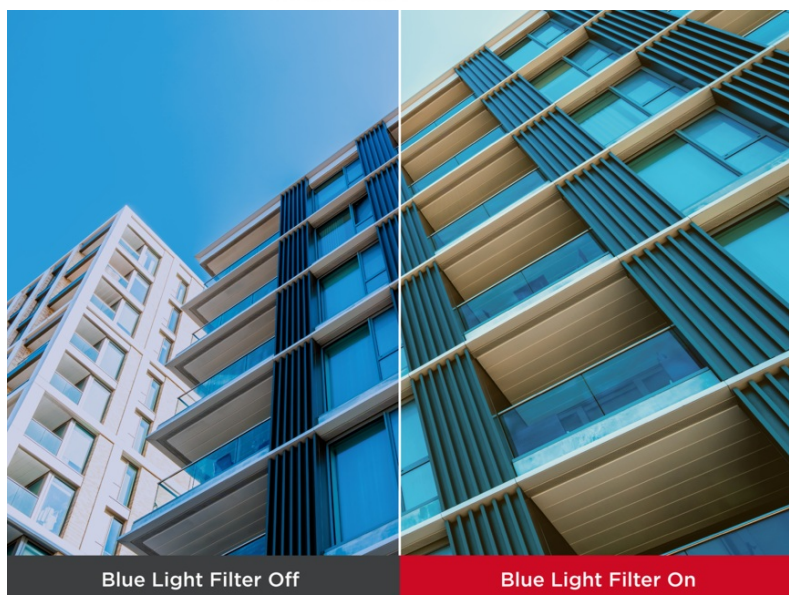

ViewSonic VG2709-2K-MH DU-2

LED monitor s úhlopříčkou **27"** a QHD rozlišením **2560 × 1440** obrazových bodů. Disponuje kontrastním poměrem **1000 : 1**, jasem **350 cd/m²**, dobou odezvy **4 ms** a pokrytím 104% sRGB barevné palety. Díky technologii IPS nabízí široké pozorovací úhly **178° horizontálně i vertikálně**. K dispozici jsou **dva porty USB 3.0** a univerzální port **USB-C**, který kromě vysokorychlostního přenosu videa a dat umožňuje napájení připojených zařízení až do 98 W. Ozvučení zajišťují stereo reproduktory s celkovým výkonem **5 W**. V neposlední řadě jistě potěší výškově nastavitelný stojan a funkce **Pivot**, která umožňuje otočení obrazovky o 90°.

Součástí balení je HDMI, USB a USB-C kabel.

ZÁKLADNÍ SPECIFIKACE

Typ panelu: IPS

Úhlopříčka: 27"

Poměr stran: 16 : 9

Rozlišení: 2560 × 1440

Kontrastní poměr: 1000 : 1

Doba odezvy: 4 ms