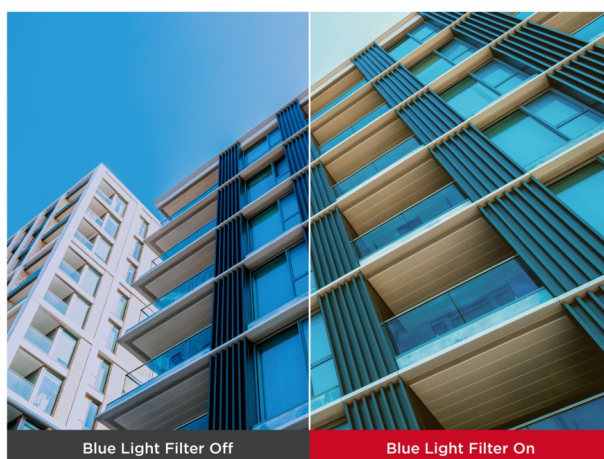

Full HD monitor ViewSonic VG2208A-HD pro pracovní činnost v kanceláři i pohodlí domova. Zprostředkuje vám živé barvy ze všech stran díky modernímu **SuperClear IPS panelu**. Ten podporuje konzistentní zobrazení a široké pozorovací úhly, takže si obsah dopřejete bez zkreslení z jakéhokoli pozice. **Displej s úhlopříčkou 21,5"** poskytuje **rozlišení Full HD** pro čistý obraz a detaily. Uplatní se při práci s aplikacemi, dokumenty, sledování multimédií nebo surfování po internetu.

Monitor ViewSonic VG2208A-HD totiž dosahuje **obnovovací frekvence 100 Hz**, díky čemuž se obraz neseká a každá scéna je hladká a plynulá. Plynulý vizuál ocení také vaše oči, které budou méně namáhány. Chybět nesmí ani **praktická konektivita** a monitor ViewSonic VG2208A-HD je vhodný pro využití s dalšími zařízeními. Aby vás po celém dni vaše oči pochválily, nabízí obrazovka **technologie ViewSonic Eye ProTech**, která snižuje záři modrého světla a intenzitu blikání displeje.

ViewSonic VG2208A-HD

LED monitor s úhlopříčkou **21,5"** nabízí Full HD rozlišení 1920 × 1080 obrazových bodů. Disponuje obnovovací frekvencí **100 Hz**, dobou odezvy **5 ms**, kontrastním poměrem **1000 : 1** a jasem **250 cd/m²**. Použití technologie **IPS** poskytuje pozorovací úhly **178°** horizontálně i vertikálně. Zajiště potěší výškově nastavitelný podstavec a funkce **Pivot**.