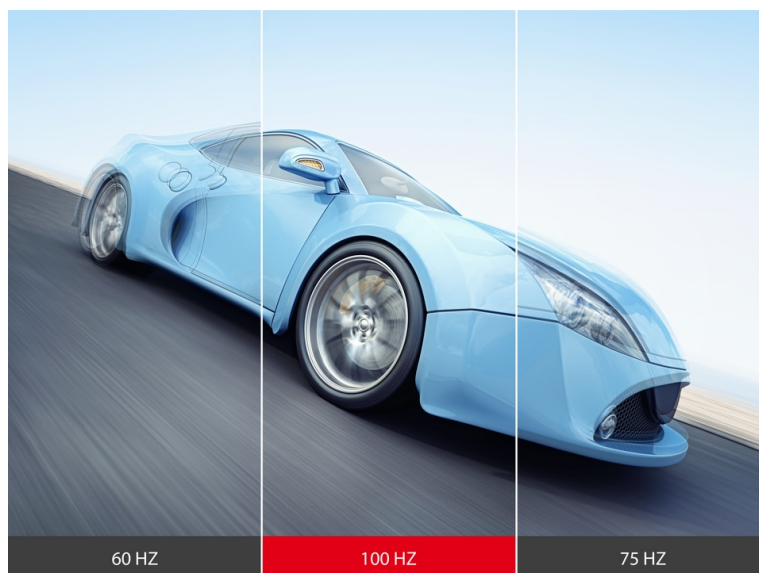

Full HD monitor ViewSonic VG2208A-HD pro pracovní činnost v kanceláři i pohodlí domova. Zprostředkuje vám živé barvy ze všech stran díky modernímu **SuperClear IPS panelu**. Ten podporuje konzistentní zobrazení a široké pozorovací úhly, takže si obsah dopřejete bez zkreslení z jakéhokoli pozice. **Displej s úhlopříčkou 21,5"** poskytuje **rozlišení Full HD** pro čistý obraz a detaily. Uplatní se při práci s aplikacemi, dokumenty, sledování multimédií nebo surfování po internetu.

Monitor ViewSonic VG2208A-HD totiž dosahuje **obnovovací frekvence 100 Hz**, díky čemuž se obraz neseká a každá scéna je hladká a plynulá. Plynulý vizuál ocení také vaše oči, které budou méně namáhány. Chybět nesmí ani **praktická konektivita** a monitor ViewSonic VG2208A-HD je vhodný pro využití s dalšími zařízeními. Aby vás po celém dni vaše oči pochválily, nabízí obrazovka **technologie ViewSonic Eye ProTech**, která snižuje záři modrého světla a intenzitu blikání displeje.

ViewSonic VG2208A-HD

LED monitor s úhlopříčkou **21,5"** nabízí Full HD rozlišení 1920 × 1080 obrazových bodů. Disponuje obnovovací frekvencí **100 Hz**, dobou odezvy **5 ms**, kontrastním poměrem **1000 : 1** a jasem **250 cd/m²**. Použití technologie **IPS** poskytuje pozorovací úhly **178°** horizontálně i vertikálně. Zajiště potěší výškově nastavitelný podstavec a funkce **Pivot**.

Součástí balení je HDMI kabel.

ZÁKLADNÍ SPECIFIKACE

Typ panelu: IPS

Úhlopříčka: 21,5"

Poměr stran: 16 : 9

Rozlišení: 1920 × 1080

Kontrastní poměr: 1000 : 1

Doba odezvy: 5 ms