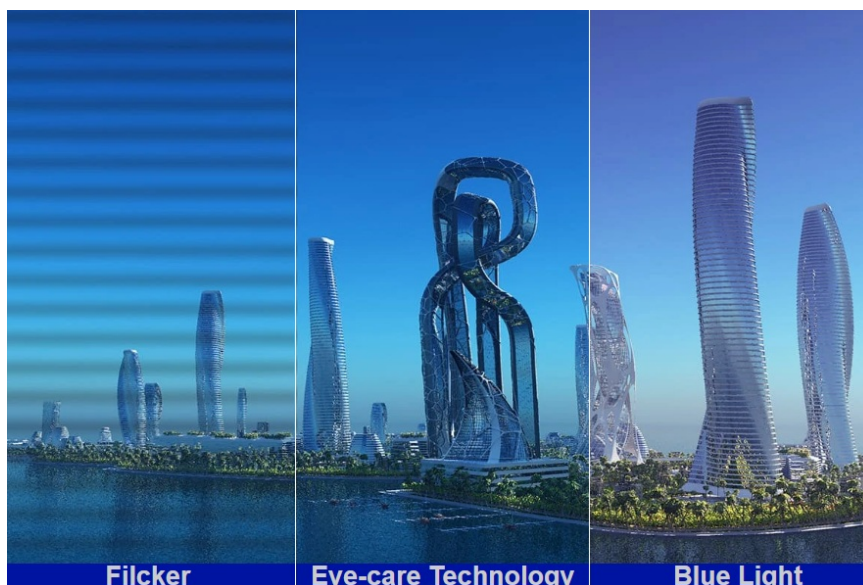

Popis

Ponořte se do světa her s monitorem ViewSonic VX2479J-HD-PRO

Herní monitor **ViewSonic VX2479J-HD-PRO** vám na **ploše 24 palců** zprostředkuje špičkovou kvalitu obrazu. Displej dosahuje širokých pozorovacích úhlů a vysoké obnovovací frekvence, díky čemuž podporuje plynulý obraz bez snížení kvality i při pohledu ze stran. **SuperClear IPS panel** přináší živé a věrné barvy, které si užijete při každém pohledu. Díky **obnovovací frekvenci až 180 Hz** poskytuje monitor **ViewSonic VX2479J-HD-PRO** dokonale hladký a plynulý obraz, který oceníte nejenom při gamingu, ale také třeba editaci videa a tvorbě dalšího digitálního obsahu.

Monitor ViewSonic VX2479J-HD-PRO je tak dokonale funkční napříč všemi herními žánry. **Technologie EyeProTech** obsahuje Flicker-free i filtr modrého světla, díky čemuž efektivně předchází námaze očí a digitální únavě při dlouhodobém hraní nebo pracovní činnosti. Dostupná konektivita v podobě **DisplayPortu** a **dvojice HDMI** vám poskytne možnosti připojení moderního počítače i herních konzolí.