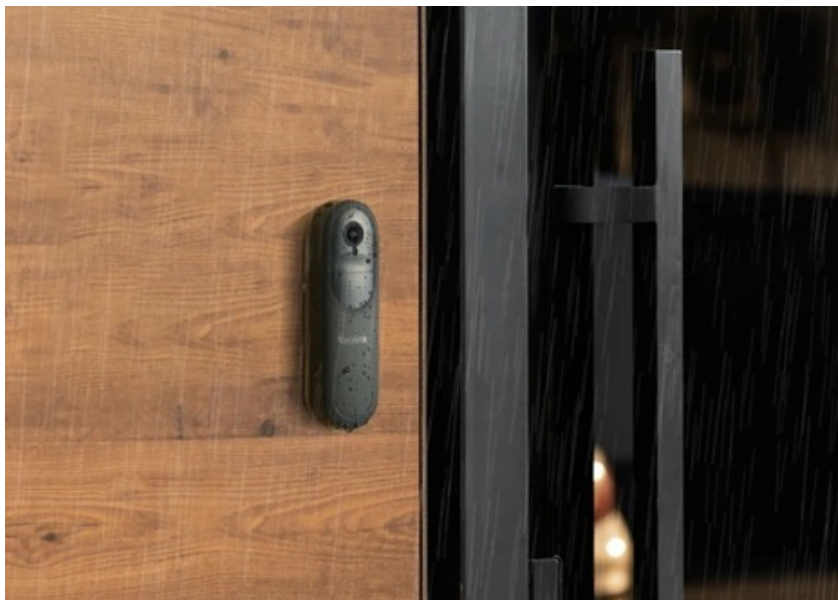

Chytrý domovní zvonek Reolink D340B s integrovanou kamerou a dvěma mikrofony, který slyší a vidí vše, co se děje před vašimi dveřmi. Nevyžádanou návštěvu můžete jednoduše odmítnout z pohodlí gauče nebo si s ní popovídat přes mobilní telefon. **Zabudovaná kamera** dokáže nahrávat obraz ve **vysokém rozlišení 2K**, takže zachytí každý detail, nikoli jen rozmazané šmouhy.

Pro bezdrátovou komunikaci pak slouží **duální rozhraní Wi-Fi**, které zajišťuje silný a stabilní signál a spolehlivé **propojení s mobilní aplikací**, respektive se smartphonem, na který obdržíte notifikace. Díky **obousměrné komunikaci** se můžete bezpečně bavit s jakýmkoliv příchozím. Pro potřeby venkovní instalace splňuje konstrukce **stupeň krytí IP65**, takže je **zvonek Reolink D340B** chráněn před deštěm, větrem nebo sněhem.

Reolink D340B

Chytrý domovní zvoněk s integrovanou **kamerou**, **dvěma mikrofony** a bezdrátovým připojením **Wi-Fi** nabízí možnost **obousměrné komunikace** skrze aplikaci v mobilním telefonu. Díky **PIR senzoru pohybu** a chytrému **rozpoznání lidské postavy, vozidla či balíku** dokáže detekovat pohyb přede dveřmi a upozornit na něj notifikací v chytrém telefonu. Kamera disponuje rozlišením **2048 x 2048** obrazových bodů, úhlem záběru **150°** (horizontálně) a **IR přísvitem** pro kvalitní záběry i ve tmě. Potěší také podpora **microSD** karet do velikosti až **256 GB**, na kterou lze ukládat záznamy z kamery. Zvoněk je odolný vůči prachu a vodě dle **IP65**, snadno tak zvládne nepříznivé podmínky při venkovní instalaci. O napájení se stará dobíjecí baterie s kapacitou **7000 mAh**. Případně lze využít také kabely ze stávajícího dveřního zvonku s pevným zapojením. Nabíjení je pak realizováno skrze **USB-C** konektor. Součástí balení je **64GB microSD karta** pro ukládání záznamů a **vyzváněcí modul** do elektrické zásuvky, který umožňuje výběr z 10 vyzváněcích melodii a 5 úrovní hlasitosti.