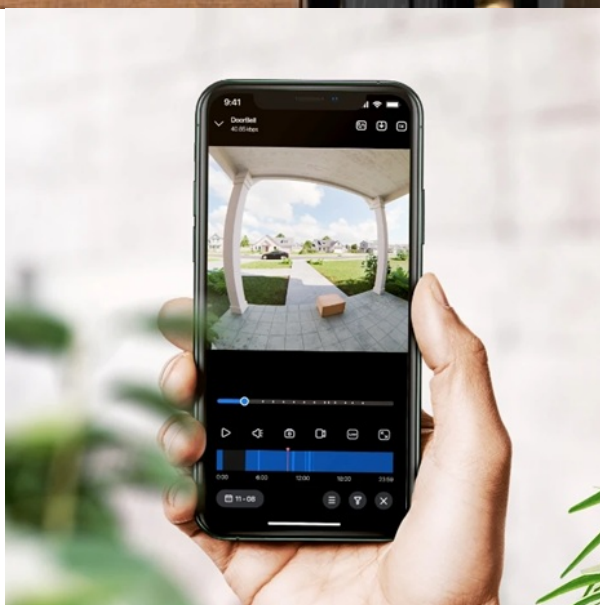

Chytrý domovní zvonek Reolink D340B s integrovanou kamerou a dvěma mikrofony, který slyší a vidí vše, co se děje před vašimi dveřmi. Nevyžádanou návštěvu můžete jednoduše odmítnout z pohodlí gauče nebo si s ní popovídat přes mobilní telefon. **Zabudovaná kamera** dokáže nahrávat obraz ve **vysokém rozlišení 2K**, takže zachytí každý detail, nikoli jen rozmazané šmouhy.

Pro bezdrátovou komunikaci pak slouží **duální rozhraní Wi-Fi**, které zajišťuje silný a stabilní signál a spolehlivé **propojení s mobilní aplikací**, respektive se smartphonem, na který obdržíte notifikace. Díky **obousměrné komunikaci** se můžete bezpečně bavit s jakýmkoliv příchozím. Pro potřeby venkovní instalace splňuje konstrukce **stupeň krytí IP65**, takže je **zvonek Reolink D340B** chráněn před deštěm, větrem nebo sněhem.

Reolink D340B

Chytrý domovní zvoněk s integrovanou **kamerou**, **dvěma mikrofony** a bezdrátovým připojením **Wi-Fi** nabízí možnost **obousměrné komunikace** skrze aplikaci v mobilním telefonu. Díky **PIR senzoru pohybu** a chytrému **rozpoznání lidské postavy, vozidla či balíku** dokáže detekovat pohyb přede dveřmi a upozornit na něj notifikací v chytrém telefonu. Kamera disponuje rozlišením **2048 x 2048** obrazových bodů, úhlem záběru **150°** (horizontálně) a **IR přísvitem** pro kvalitní záběry i ve tmě. Potěší také podpora **microSD** karet do velikosti až **256 GB**, na kterou lze ukládat záznamy z kamery. Zvoněk je odolný vůči prachu a vodě dle **IP65**, snadno tak zvládne nepříznivé podmínky při venkovní instalaci. O napájení se stará dobíjecí baterie s kapacitou **7000 mAh**. Případně lze využít také kabely ze stávajícího dveřního zvonku s pevným zapojením. Nabíjení je pak realizováno skrze **USB-C** konektor. Součástí balení je **64GB microSD karta** pro ukládání záznamů a **vyzváněcí modul** do elektrické zásuvky, který umožňuje výběr z 10 vyzváněcích melodii a 5 úrovní hlasitosti.