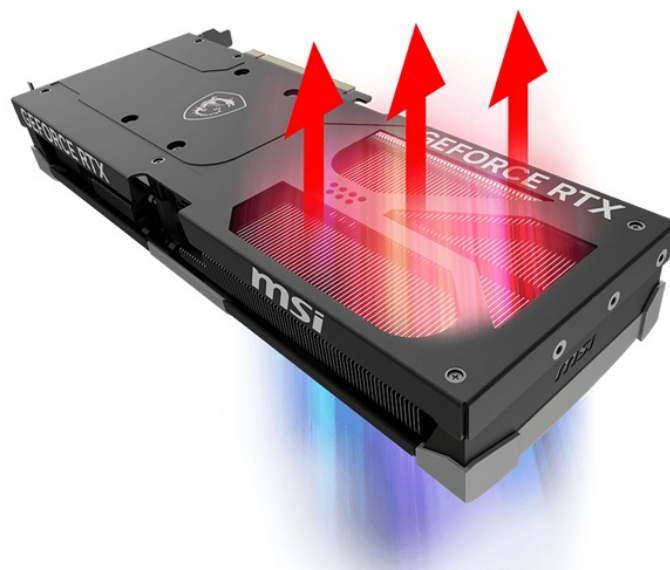

## MSI GeForce RTX 5070 Ti 16G VENTUS 3X OC - realistická grafika do her i tvůrčí činnosti

Výkonná grafická karta **MSI GeForce RTX 5070 Ti 16G VENTUS 3X OC** navržena pro hráče a tvůrce obsahu, kteří vyžadují špičkový hardware do své PC sestavy. Kartu pohání **architektura NVIDIA Blackwell**, která obsahuje nepřeberné množství technologií. **Vylepšená Tensor jádra 5. generace** spolu s **DLSS 4** podporují maximální výkon **umělé inteligence**.

**NVIDIA DLSS 4** využívá technologii neurálního renderování pro navýšení FPS a zlepšení kvality obrazu. Tvůrci a grafici zase ocení **podporu kreativních aplikací** a paměť typu **GDDR7 s obří kapacitou 16 GB**. **RTX platforma** nyní podporuje neurální vykreslování, což vede k ještě hodnotnějším a realističtějším zážitkům, zobrazení detailů a dalších efektů. Tepelný design se vyznačuje přítomností trojice ventilátorů, které zajišťují efektivní a současně tišší chlazení.

**Ventilátory TORX FAN 5.0** s dvojitými kuličkovými ložisky zlepšují proudění vzduchu a vydrží gamingovou zátěž po velmi dlouhou dobu. Vnitřek grafické karty **MSI GeForce RTX 5070 Ti 16G VENTUS 3X OC** obsahuje přídatnou kovovou konstrukci pro výrazné zpevnění a zvýšení celkové odolnosti.