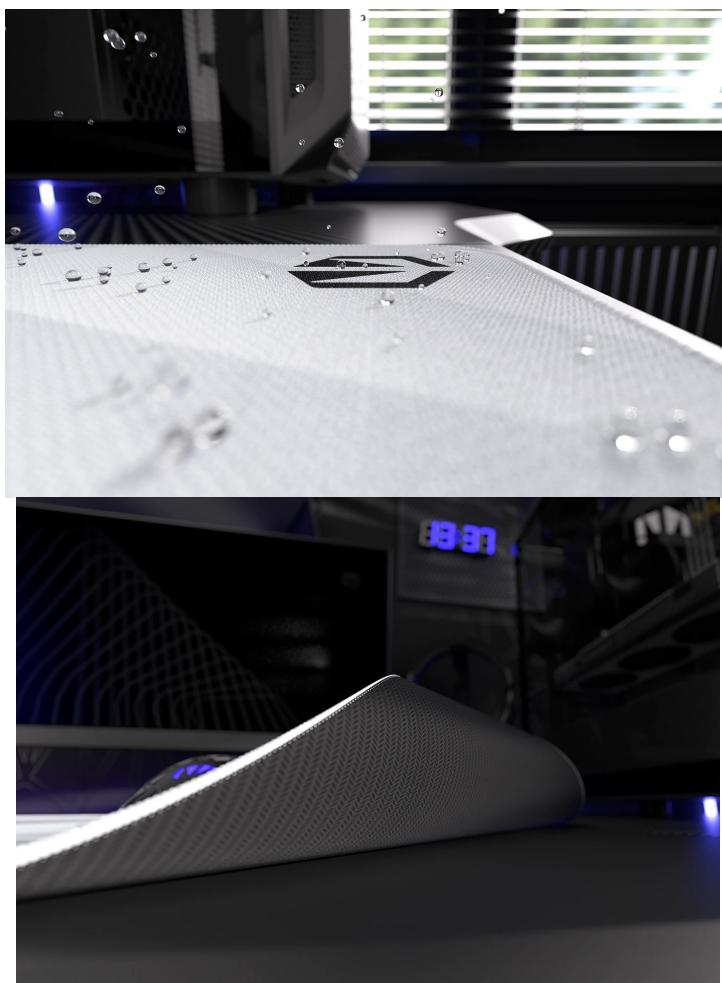

Záruka:

24 měs.

Stav:

Nové zboží

Popis

Endorfy Crystal Onyx White XL - pro velké herní manévry

Herní podložka Endorfy Crystal Onyx White XL, která je ideální ke každé gamingové PC konfiguraci. Je extra velká, takže se na ni vměstná myš i klávesnice a své nejdůležitější periferie do virtuálních bitev měli na jednom místě a pod kontrolou.

Herní podložka pod myš Endorfy Crystal Onyx White XL je opatřena speciálním textilním povrchem, který přesně **snímá každý manévr optického i laserového snímače** myši. Díky tomu podporuje precizní ovládání bez ohledu na typ hry. Spodní stranu představuje **gumový podklad**, který je přilnavý a podložka dokonale drží na svém místě. **Dlouhou životnost** a stovky hodin gamingové zábavy zajišťuje kvalitní **materiál odolný proti vlhkosti**.

Endorfy Crystal Onyx White XL

Extra velká herní podložka pod myš a klávesnici. Její **hladký textilní povrch** vytváří prostor pro bezchybný provoz optických i laserových myši. Jedinečný **grafický vzor připomínající barevný krystal** bude na stole každého hráče vypadat skvěle. S přilnavým **gumovým podkladem** je podložka bezpečně přichycena ke stolu, kde zůstává za všech okolností. **Odolné prošití podél okrajů** zabraňuje roztřepení. Materiál je navíc **odolný vůči vlhkosti**, což zvyšuje jeho životnost a usnadňuje údržbu.