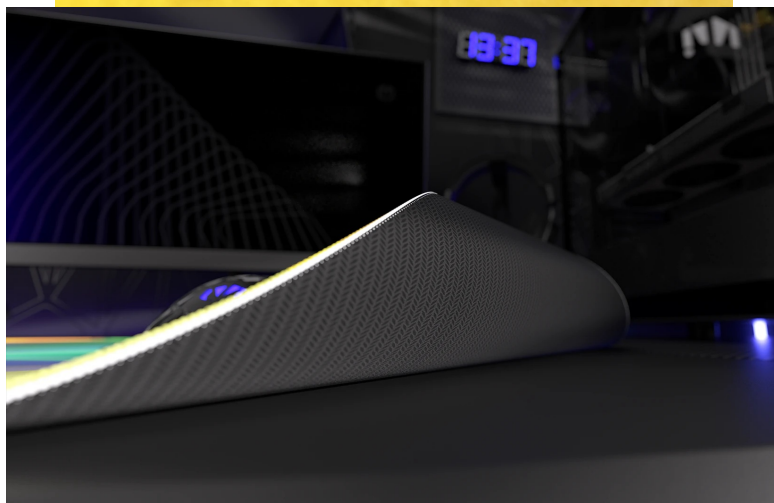

Záruka:

24 měs.

Stav:

Nové zboží

Popis

Endorfy Crystal Spectrum XL - pro velké herní manévry

Herní podložka Endorfy Crystal Spectrum XL, která je ideální ke každé gamingové PC konfiguraci. Je extra velká, takže se na ni vměstná myš i klávesnice a své nejdůležitější periferie do virtuálních bitev měli na jednom místě a pod kontrolou.

Herní podložka pod myš Endorfy Crystal Spectrum XL je opatřena speciálním textilním povrchem, který přesně **snímá každý manévr optického i laserového snímače** myši. Díky tomu podporuje precizní ovládání bez ohledu na typ hry. Spodní stranu představuje **gumový podklad**, který je přílnavý a podložka dokonale drží na svém místě. **Dlouhou životnost** a stovky hodin gamingové zábavy zajišťuje kvalitní **materiál odolný proti vlhkosti**.