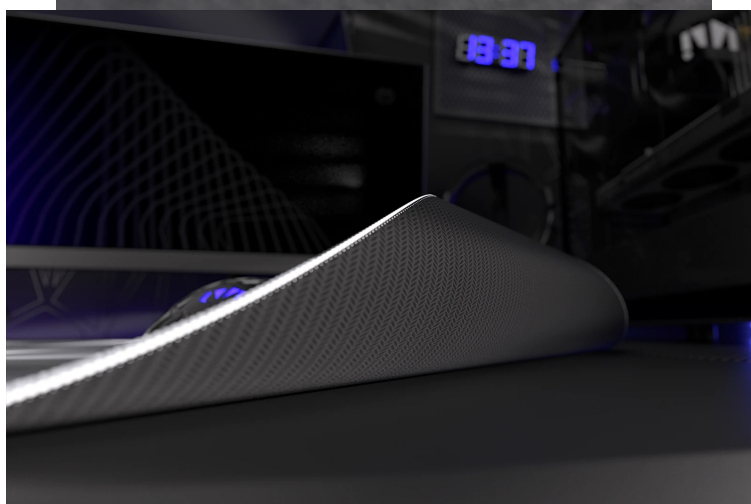

### Endorfy Crystal Black XL - pro velké herní manévry

**Herní podložka Endorfy Crystal Black XL**, která je ideální ke každé gamingové PC konfiguraci. Je extra velká, takže se na ni vměstná myš i klávesnice a své nejdůležitější periferie do virtuálních bitev měli na jednom místě a pod kontrolou.

**Herní podložka pod myš Endorfy Crystal Black XL** je opatřena speciálním textilním povrchem, který přesně **snímá každý manévr optického i laserového snímače** myši. Díky tomu podporuje precizní ovládání bez ohledu na typ hry. Spodní stranu představuje **gumový podklad**, který je přílnavý a podložka dokonale drží na svém místě. **Dlouhou životnost** a stovky hodin gamingové zábavy zajišťuje kvalitní **materiál odolný proti vlhkosti**.