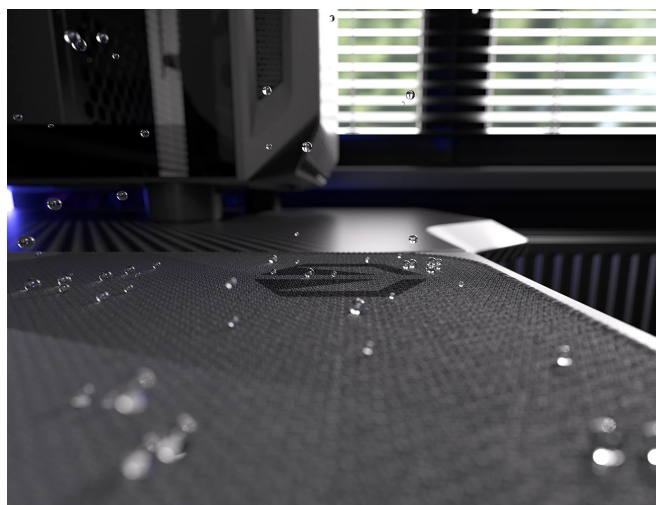

### Endorfy Crystal Black XL - pro velké herní manévry

**Herní podložka Endorfy Crystal Black XL**, která je ideální ke každé gamingové PC konfiguraci. Je extra velká, takže se na ni vměstná myš i klávesnice a své nejdůležitější periferie do virtuálních bitev měli na jednom místě a pod kontrolou.

**Herní podložka pod myš Endorfy Crystal Black XL** je opatřena speciálním textilním povrchem, který přesně **snímá každý manévr optického i laserového snímače** myši. Díky tomu podporuje precizní ovládání bez ohledu na typ hry. Spodní stranu představuje **gumový podklad**, který je přílnavý a podložka dokonale drží na svém místě. **Dlouhou životnost** a stovky hodin gamingové zábavy zajišťuje kvalitní **materiál odolný proti vlhkosti**.

### **Endorfy Crystal Black XL**

Extra velká herní podložka pod myš a klávesnici. Její **hladký textilní povrch** vytváří prostor pro bezchybný provoz optických i laserových myši. Jedinečný **grafický vzor připomínající barevný krystal** bude na stole každého hráče vypadat skvěle. S přílnavým **gumovým podkladem** je podložka bezpečně přichycena ke stolu, kde zůstává za všech okolností. **Odolné prošití podél okrajů** zabraňuje roztřepení. Materiál je navíc **odolný vůči vlhkosti**, což zvyšuje jeho životnost a usnadňuje údržbu.