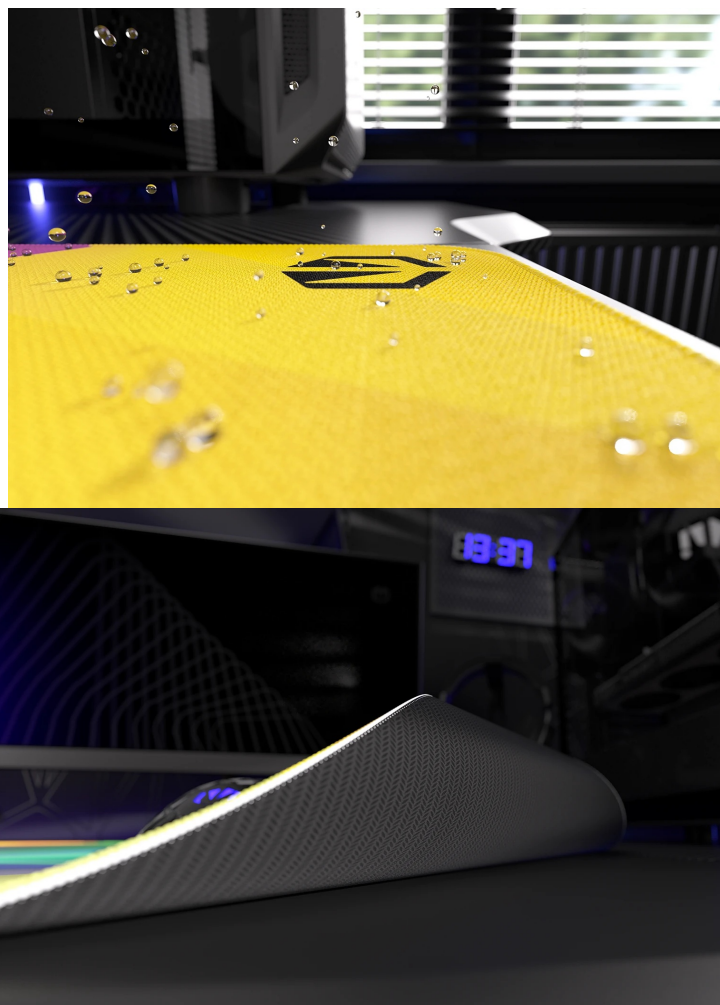

### Endorfy Crystal Spectrum L - bezchybný pohyb při hraní her

**Herní podložka Endorfy Crystal Spectrum L**, která je ideální ke každé gamingové PC konfiguraci. Je dostatečně velká, abyste mohli pohodlně ovládat myš a i během intenzivní akce měli kurzor pod kontrolou. Herní podložka pod myš **Endorfy Crystal Spectrum L** je opatřena speciálním textilním povrchem, který přesně snímá každý manévr optického i laserového snímače myši.

Díky tomu podporuje precizní ovládání bez ohledu na typ hry. Spodní stranu představuje **gumový podklad**, který je přilnavý a podložka dokonale drží na svém místě. Dlouhou životnost a stovky hodin gamingové zábavy zajišťuje **kvalitní materiál odolný proti vlhkosti**.

### **Endorfy Crystal Spectrum L**

Velká herní podložka pod myš **s hladkým textilním povrchem** vytváří prostor pro bezchybný provoz optických i laserových myší. Jedinečný **grafický vzor připomínající barevný krystal** bude na stole každého hráče vypadat skvěle. S přilnavým **gumovým podkladem** je podložka bezpečně přichycena ke stolu, kde zůstává za všech okolností. **Odolné prošití podél okrajů** zabraňuje roztřepení. Materiál je navíc **odolný vůči vlhkosti**, což zvyšuje jeho životnost a usnadňuje údržbu.