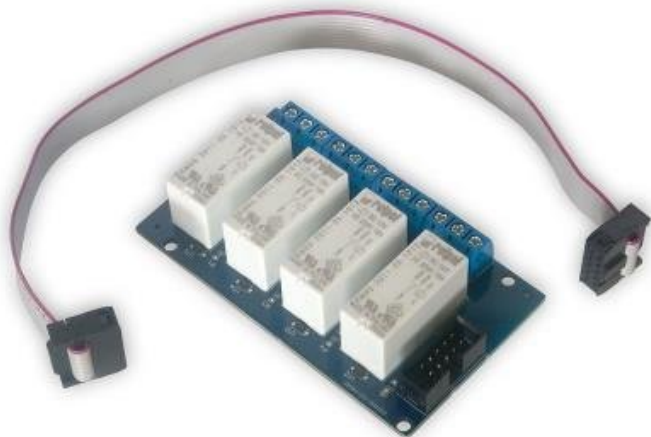

TINYCONTROL ROZŠIŘUJÍCÍ DESKA PRO LAN OVLADAČ V3/V4

Cena celkem:

567 Kč

(bez DPH: 468 Kč)

Běžná cena:

623 Kč

Ušetříte:

57 Kč

Kód zboží:

NJSGWL0078

Part No.:

GSMKON-010

Záruka:

26 měs.

Stav:

Nové zboží

Popis

Tinycontrol rozšiřující deska pro LAN ovladač v3/v4

Rozšiřující deska obsahující 4x relé RELPOL. Po připojení k **LAN kontroleru v3/3.5/4** má možnost zapínat, vypínat a resetovat každé z relé nezávisle. Stav relé je indikován pomocí LED diod. Hlavní použití je pro ovládání 4 elektrických zařízení. Deska je napájena z LAN kontroleru a vyžaduje **napájecí napětí 9-15 V**.

Součástí balení ovládací kabel se zástrčkami.

ZÁKLADNÍ SPECIFIKACE

Řídicí napětí cívky: 12 V

Počet relé: 4

Kontakty relé: NO, C, NC

Materiál kontaktů: stříbro (AgSnO₂)

Max. zatížení: 16 A pro AC 250 V (AC1), 16 A pro DC 24 V (DC1)