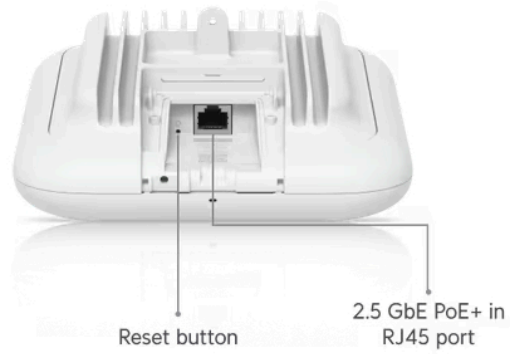

*Includes external omni antennas.