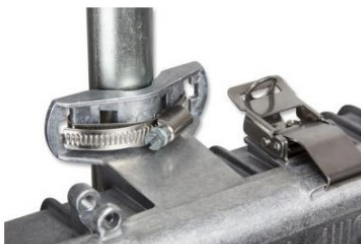

Pozor, používejte průchodky vždy s přidaným těsněním.

- Dvě kabelové průchodky a zavírání na šrouby, montáž se třmenem
- Ventilační zásepka proti pronikání vlhkosti je součástí boxu
- Součástí balení jsou šrouby na uchycení elektroniky a plastové distanční sloupky (8/8 ks) upevněné na šroubu
- Variabilní montáž na stožár nebo stěnu
- Kabelové průchodky jsou proti protáčení zajištěny a součástí balení
- Možnost montáže Rocket M2 a M5 pomocí GentleKLIPu
- Snadná montáž desek MikroTik (RB 411, RB911, RB912, RB433, RB493) nebo jiných desek s použitím vloženého plechu (není součástí balení)
- Kabelová průchodka M20 s těsněním pro kabely o průměru 4-10 mm umožňuje prostrčení konektoru RJ-45
- Lze osadit až 13 průchodek (středy děr pro vrtání jsou označeny)

ZÁKLADNÍ SPECIFIKACE

Vnitřní rozměry: 246 × 185 × 61/50 mm

Provedení: montáž na stožár o průměru 21-54 mm

Materiál: hliníková slitina

Hmotnost: 1,5 kg

Možnosti montáže

Ø 19 - 42 mm
hadicová spona
(součást balení C)

Ø ≥ 19 mm
nekonečný kovový pásek, spona apod.
(max. šířky 19 mm,
není součástí balení)

Ø 21 - 54 mm
třmen
(součást balení T)

na stěnu
(montážní materiál
není součástí
balení)
