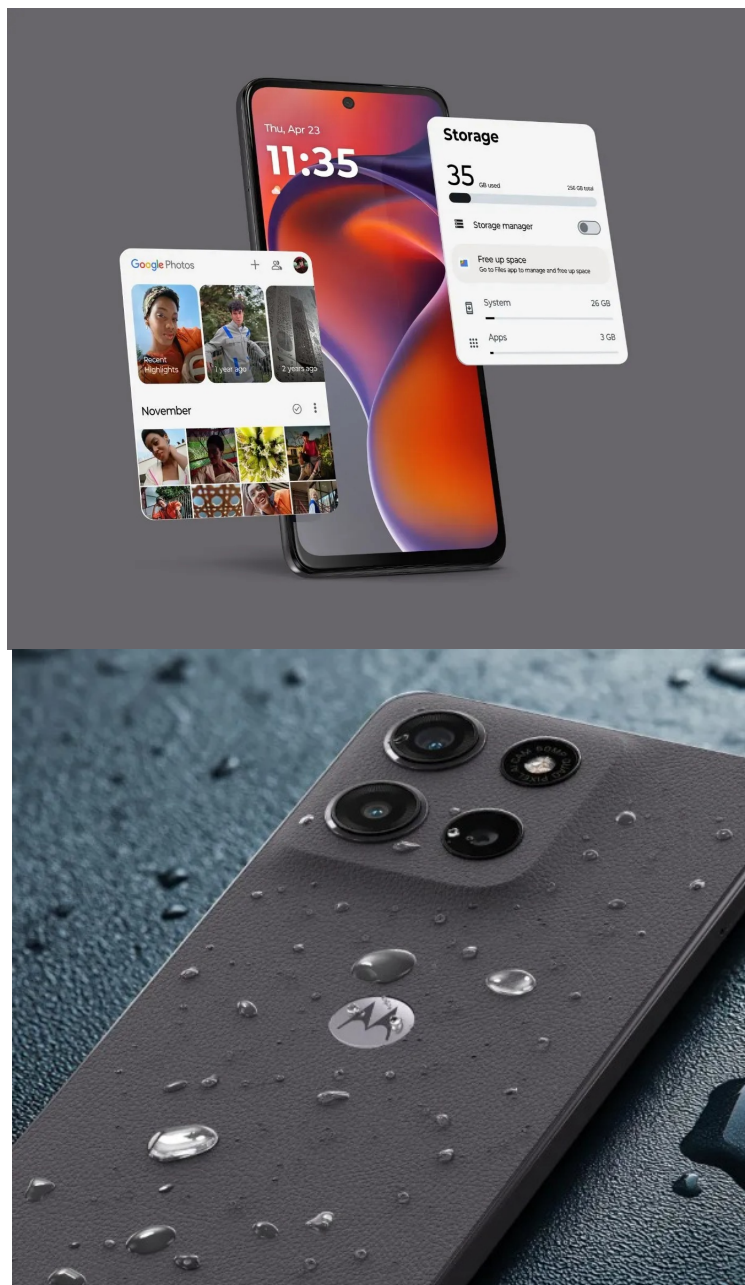

Motorola Moto G15 Power Gravity Grey

Mobilní telefon disponující **6,72"** velkým **IPS** displejem s Full HD+ rozlišením 2400 × 1080 obrazových bodů. Pohání jej osmijádrový procesor **MediaTek Helio G81 Extreme** o taktu až 2,0 GHz, doplněný o **8 GB** operační paměti. K uložení dat je připraveno úložiště s kapacitou **256 GB**, které je možno dále rozšířit o paměťové karty typu **microSD** do velikosti až **1 TB**. O plynulé zobrazení se stará grafický akcelerátor **Mali-G52 MC2**. Samozřejmostí je bezdrátové připojení **Wi-Fi, Bluetooth, LTE a NFC**. K zachycení autopořtřetů slouží **8Mpx** čelní kamera, zadní trojitá kamera má pak rozlišení **50,0 + 50,0 + 5,0 Mpx**. Dlouhá výdrž je zajištěna z **6000 mAh** velké baterie s podporou 30W nabíjení. Telefon pohání operační systém **Android 15**.

ZÁKLADNÍ SPECIFIKACE

Úhlopříčka: 6,72"

Výbava: Wi-Fi, Bluetooth, 4G LTE, NFC, GPS, A-GPS, GLONASS, Galileo, QZSS, Dual SIM, snímač okolního osvětlení, senzor SAR, selfie kamera, zadní trojitý fotoaparát, snímač otisku prstů, stereo reproduktory Dolby Atmos, odemknutí telefonu pomocí rozpoznávání obličeje, akcelerometr, gyroskop, senzor přiblížení, elektronický kompas, IP54

Operační systém: Android 15

Frekvence procesoru: až 2,0 GHz

Velikost operační paměti: 8 GB

Kapacita interní paměti: 256 GB

Rozlišení snímače: 50,0 + 50,0 + 5,0 Mpx/ 8,0 Mpx (zadní/ přední)