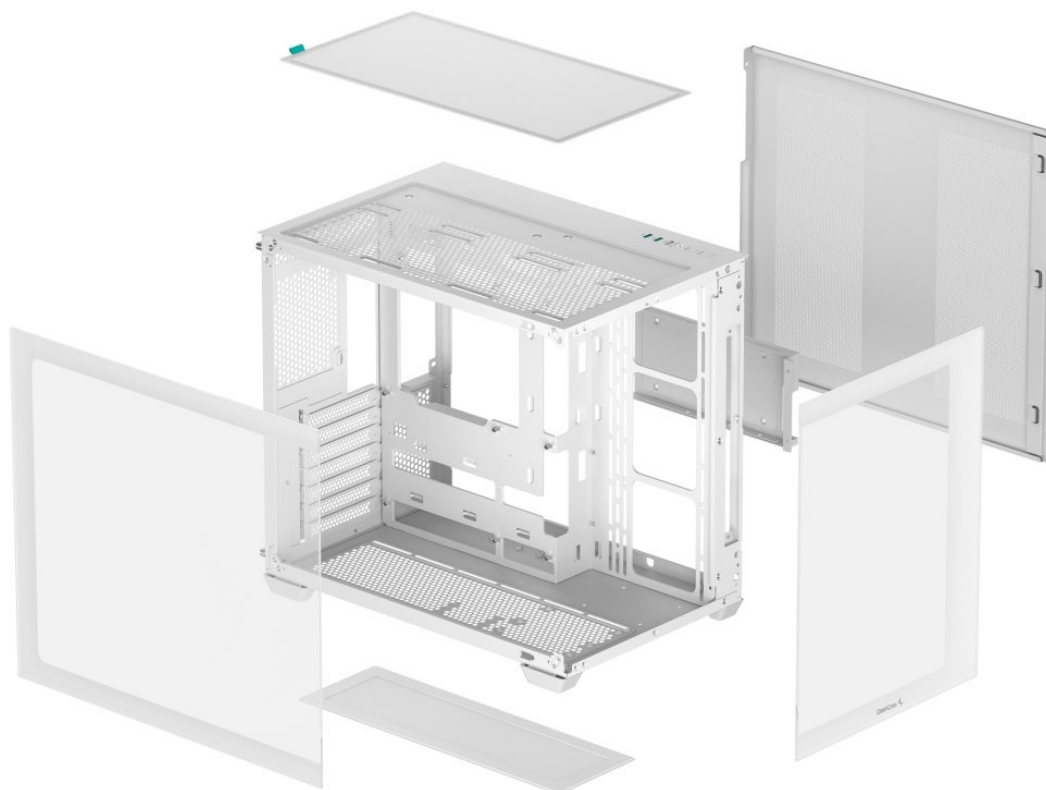

#### Výkladní PC skříň DEEPCOOL CG530

Vystavte svůj počítač na odív s **PC skříň DEEPCOOL CG530**. Kromě prostoru pro uložení PC komponent tento model do jisté míry slouží i jako výstavní skříň celého systému. Disponuje **průhlednou bočnicí** a **průhledným předním panelem**, takže poskytuje impozantní panoramatický pohled do nitra počítače. PC skříň DEEPCOOL CG530 v provedení **Middle Tower** poskytuje dostatek prostoru na vše, co potřebujete pro složení výkonného, multimediálního nebo profi počítače. **Dvoukomorové uspořádání** podporuje širokou kompatibilitu a zlepšené proudění vzduchu. Na horním panelu najdete **porty** pro připojení periferních zařízení. Samozřejmostí je také přítomnost **prachových filtrů** pro efektivní ochranu součástek před prachem.

## DEEPCOOL CG530

Skříň formátu Middle Tower s **průhlednou bočnicí a průhledným předním panelem** nabízí **tři 2,5"** pozice pro SSD disky a **dvě 3,5"** pozice pro pevné disky. Na horním panelu se nachází dva **USB 3.0** porty, jeden **USB 2.0** port a kombinovaný port sluchátek a mikrofonu. Důmyslné řešení umožňuje pohodlné umístění **až 360 mm dlouhého výměníku** vodního chlazení na vrchní či spodní straně. Ve skříni je dostatek prostoru pro chladič CPU do výšky až 160 mm a grafickou kartu o délce 410 mm. Dodávána je **bez zdroje**. Díky široké konstrukci s důmyslným dvoukomorovým uspořádáním zajišťuje tato skříň vynikající kompatibilitu a optimální proudění vzduchu. Součástí je také **sada prachových filtrů**.

### ZÁKLADNÍ SPECIFIKACE

**Provedení skříně:** Middle Tower

**Interní pozice:** 3 × 2,5", 2 × 3,5"

**Kompatibilita základní desky:** ATX, Micro ATX, Mini-ITX

**Zdroj:** bez zdroje

**Konektory na horním panelu:** 2 × USB 3.0, 1 × USB 2.0, 1 × kombinovaný port sluchátek a mikrofonu

**Rozměry:** 440 × 399 × 285 mm

**Barva:** bílá