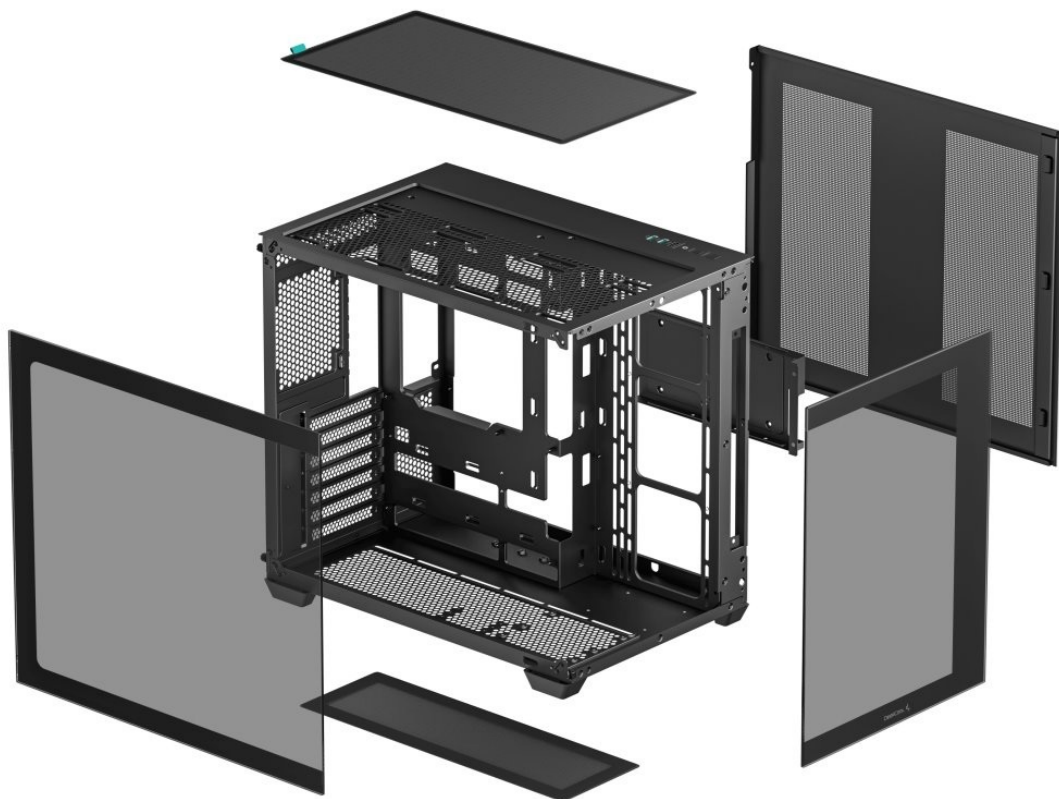

### Výkladní PC skříň DEEPCOOL CG530

Vystavte svůj počítač na odiv s **PC skříní DEEPCOOL CG530**. Kromě prostoru pro uložení PC komponent tento model do jisté míry slouží i jako výstavní skříň celého systému. Disponuje **průhlednou bočnicí** a **průhledným předním panelem**, takže poskytuje impozantní panoramatický pohled do nitra počítače. PC skříň DEEPCOOL CG530 v provedení **Middle Tower** poskytuje dostatek prostoru na vše, co potřebujete pro složení výkonného, multimediálního nebo profi počítače. **Dvoukomorové uspořádání** podporuje širokou kompatibilitu a zlepšené proudění vzduchu. Na horním panelu najdete **porty** pro připojení periferních zařízení. Samozřejmostí je také přítomnost **prachových filtrů** pro efektivní ochranu součástek před prachem.

## DEEPCOOL CG530

Skříň formátu Middle Tower s **průhlednou bočnicí a průhledným předním panelem** nabízí **tři 2,5"** pozice pro SSD disky a **dvě 3,5"** pozice pro pevné disky. Na horním panelu se nachází dva **USB 3.0** porty, jeden **USB 2.0** port a kombinovaný port sluchátek a mikrofonu. Důmyslné řešení umožňuje pohodlné umístění **až 360 mm dlouhého výměníku** vodního chlazení na vrchní či spodní straně. Ve skříni je dostatek prostoru pro chladič CPU do výšky až 160 mm a grafickou kartu o délce 410 mm. Dodávána je **bez zdroje**. Díky široké konstrukci s důmyslným dvoukomorovým uspořádáním zajišťuje tato skříň vynikající kompatibilitu a optimální proudění vzduchu. Součástí je také **sada prachových filtrů**.

### ZÁKLADNÍ SPECIFIKACE

**Provedení skříně:** Middle Tower

**Interní pozice:** 3 × 2,5", 2 × 3,5"

**Kompatibilita základní desky:** ATX, Micro ATX, Mini-ITX

**Zdroj:** bez zdroje

**Konektory na horním panelu:** 2 × USB 3.0, 1 × USB 2.0, 1 × kombinovaný port sluchátek a mikrofonu

**Rozměry:** 440 × 399 × 285 mm

**Barva:** černá