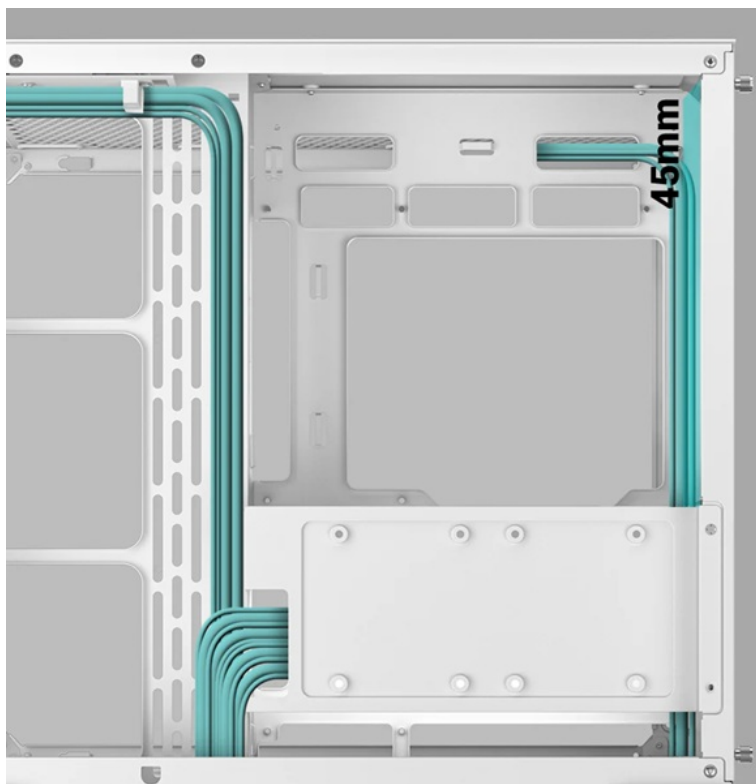

Vystavte svůj počítač na odiv s **PC skříní DEEPCOOL CG530 4F**. Kromě prostoru pro uložení PC komponent tento model do jisté míry slouží i jako výstavní skříň celého systému. Disponuje **průhlednou bočnicí** a **průhledným předním panelem**, takže poskytuje impozantní panoramatický pohled do nitra počítače. PC skříň DEEPCOOL CG530 4F v provedení **Middle Tower** poskytuje dostatek prostoru na vše, co potřebujete pro složení výkonného, multimediálního nebo profi počítače. **Dvoukomorové uspořádání** podporuje širokou kompatibilitu a zlepšené proudění vzduchu.

DEEPCOOL CG530 4F bílá

Skříň formátu Middle Tower s **průhlednou bočnicí a průhledným předním panelem** nabízí **tři 2,5"** pozice pro SSD disky a **dvě 3,5"** pozice pro pevné disky. Na horním panelu se nachází dva **USB 3.0** porty, jeden **USB-C** port a kombinovaný port sluchátek a mikrofonu. Skříň je osazena **čtyřmi 120mm PWM ventilátory s ARGB podsvícením**. Důmyslné řešení umožňuje pohodlné umístění **až 360 mm dlouhého výměníku** vodního chlazení na vrchní či spodní straně. Ve skříni je dostatek prostoru pro chladič CPU do výšky až 160 mm a grafickou kartu o délce 410 mm. Dodávána je **bez zdroje**. Díky široké konstrukci s důmyslným dvoukomorovým uspořádáním zajišťuje tato skříň vynikající kompatibilitu a optimální proudění vzduchu. Součástí je také **sada prachových filtrů**.

ZÁKLADNÍ SPECIFIKACE

Provedení skříně: Middle Tower

Interní pozice: 3 × 2,5", 2 × 3,5"

Kompatibilita základní desky: ATX, Micro ATX, Mini-ITX

Zdroj: bez zdroje

Konektory na horním panelu: 2 × USB 3.0, 1 × USB-C 3.1 Gen2, 1 × kombinovaný port sluchátek a mikrofonu