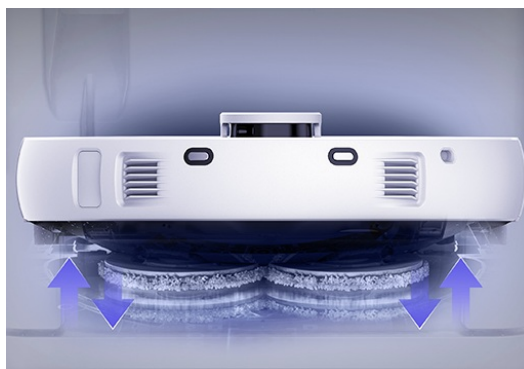

S **robotickým vysavačem EZVIZ RS20 Pro** se z každého úklidu stane automatizovaná a pohodová činnost. Tento špičkový model je navržen pro **zametání, vysávání, mopování**, k tomu všemu přidá ještě **automatické vyprazdňování prachové nádoby** a další procesy, takže po nastavení a spuštění se o nic nemusíte starat. Robotický vysavač EZVIZ RS20 Pro **detekuje koberce i tvrdé podlahy**, na které se vypraví s pečlivě připravenými mopy a plnou nádržkou vody s čisticím roztokem. Doplnění do robota probíhá automaticky a vy máte absolutně volné ruce.

Sací výkon 7200 Pa je ideální pro hloubkové vysávání koberců, na kterých nezůstane drobek, vlas ani srst vašeho domácího mazlíčka. Samozřejmostí je **pokročilý systém detekce pro rozpoznávání překážek**, takže se robot **EZVIZ RS20 Pro** prosmýkne kolem předmětů na zemi. Trasu a plochu vytvoříte formou **úklidové mapy v mobilní aplikaci EZVIZ**.

Víceúčelová základna

Základna většiny robotických vysavačů slouží jenom k napájení. **Stanice robotického vysavače EZVIZ RS20 Pro** však umožňuje také **automatickou instalaci hlav mopu**, jejich mytí, **zbavení prachu a nečistot** a následné **sušení**. Vy nemusíte dělat vůbec nic. **Prachový sáček o objemu 5 l** je natolik velký, že jeho výměnu můžete dělat klidně jednou **až za 120 dní**.