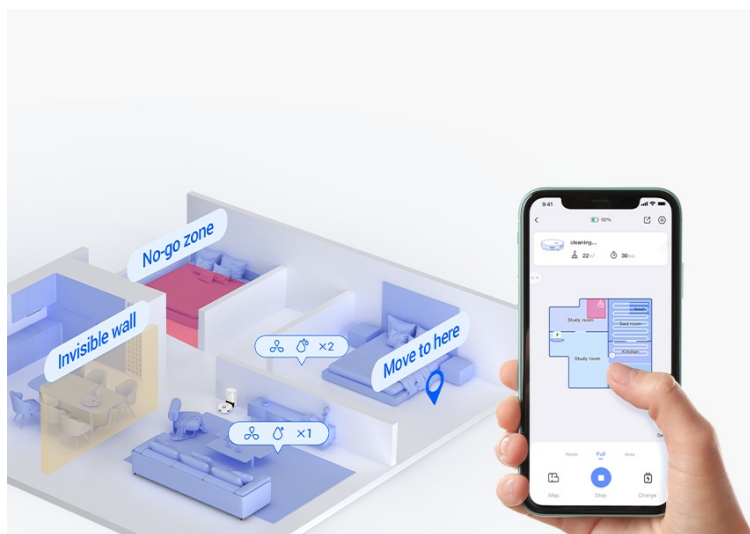

Výkonný robotický vysavač EZVIZ RE4 Plus s mopem, který usnadní úklid domácnosti a vám život. Je ideální volbou jak pro vysávání, tak vytírání. **Integrovaný navigační systém s LDS LiDAR** zajišťuje přesné naplánování trasy a vyčištění každého koutu v místnosti. Ve spojení s **mobilní aplikací EZVIZ** můžete nastavit funkce a plán úklidu jednoduše pomocí pár klepnutí.

Čistý byt bez námahy

Robotický vysavač EZVIZ RE4 Plus disponuje **prachovým sáčkem o objemu 4 l**. Pojme tak velké množství prachu a je ideální pro častý a poctivý úklid. Díky **funkci automatického vyprazdňování** se nemusíte o nic starat. Tento extra velký sáček stačí vyměnit až za 90 dní. Mezi další přednosti patří **vysoký sací výkon**, který absorbuje prach, srst domácích mazlíčků a další hrubé nečistoty na vašem koberci. Speciálně při vysávání koberců oceníte **funkci zesíleného sání**, která odstraní hůře odnímatelné nečistoty, jako jsou vlasy, zvířecí chlupy apod. Pro úklid podlah se pak uplatní **funkce mopování**.

Robot EZVIZ RE4 Plus disponuje **300ml nádržkou na vodu**, takže klidně vytře podlahy v celém bytě. Přesná **detekce pohybu LDS LiDAR** ve spolupráci s infračervenými senzory efektivně reaguje na překážky a volí optimální trasu čištění. Skvěle se tak uplatní i v prostorově náročnějších prostředích.

Robot inteligentně **plánuje své trasy a vyhýbá se překážkám**, přičemž si dokáže přizpůsobit výkon i režim úklidu podle aktuálních potřeb. Ať už jde o **tvrdé podlahy nebo koberce**. Pro maximální pohodlí lze jeho funkce ovládat pomocí **aplikace EZVIZ**, která umožňuje přizpůsobení úklidových plánů a nastavení různých oblastí. Robot navíc podporuje hlasové ovládání přes Google Assistant a Amazon Alexa.