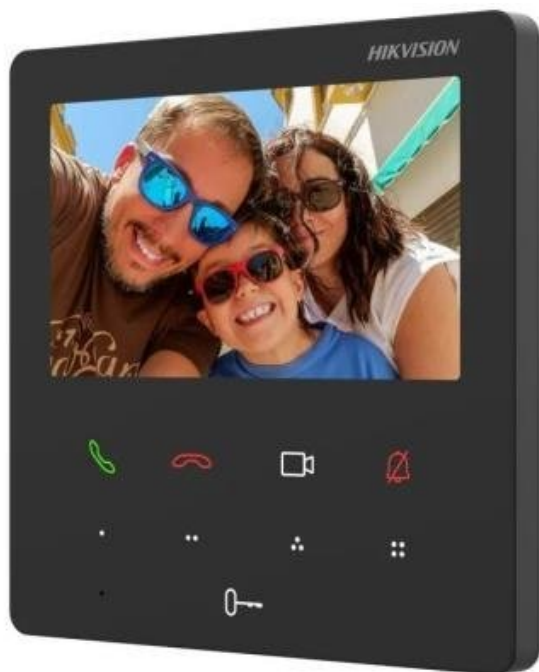

HIKVISION DS-KH6110-WE1/ALARM

Cena celkem:	4 473 Kč
	(bez DPH: 3 697 Kč)
Běžná cena:	4 920 Kč
Ušetříte:	447 Kč
Kód zboží:	IPKHIK1292
Part No.:	DS-KH6110-WE1/Alarm
Záruka:	36 měs.
Stav:	Nové zboží

Popis

Hikvision DS-KH6110-WE1/Alarm

Vnitřní stanice s **4,3" dotykovou obrazovkou** a podporou **PoE** napájení. Poskytuje flexibilní a pohodlné funkce **interkomu**, se snadným ovládáním pomocí dotykového displeje a **9 dotykových tlačítek**. Uživatelé si navíc mohou pohodlně přizpůsobit funkce 4 tlačítek podle svých požadavků. Pracuje na operačním systému **Linux**.

Stanici je možné instalovat do stojanu DS-KABH6350-T (není součástí balení), nebo ji namontovat na zeď.

- Snadné a rychlé nastavení díky přívětivému uživatelskému designu
- 4,3" barevný dotykový displej s rozlišením 480 × 272
- 9 dotykových tlačítek (4 tlačítka jsou uživatelsky nastavitelná)
- Standardní PoE napájení bez přídavného napájecího adaptéru
- Vestavěný mikrofon a reproduktor pro obousměrnou komunikaci
- Pohodlné ovládání pomocí mobilní aplikace Hik-Connect
- Komunikační protokoly TCP/IP, SIP, RTSP
- Bezdrátové připojení Wi-Fi

ZÁKLADNÍ SPECIFIKACE

Displej: 4,3" dotykový, rozlišení 480 × 272, barevný TFT

Paměť: 128 MB RAM, 16 MB ROM

Síť: Wi-Fi 802.11b/g/n, 1× RJ-45 Ethernet 100 Mbps

Porty a rozhraní: 1× RJ-45, 1× alarm vstup

Napájení: DC 12 V nebo 802.3af PoE