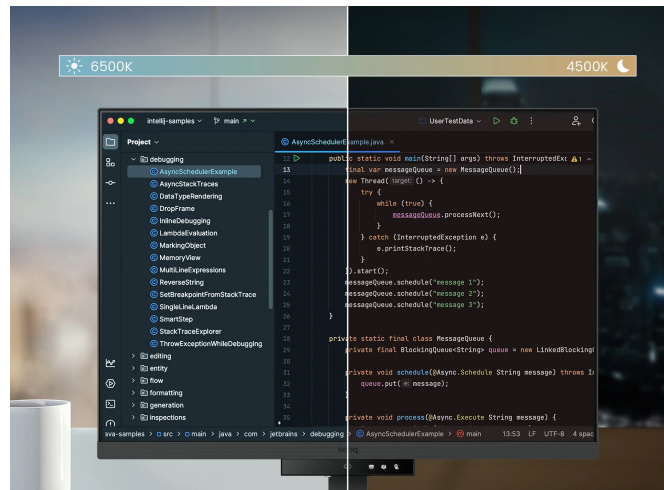

### Monitor BenQ RD320U - zaostřeno na kódování

**Monitor BenQ RD320U** je navržen pro potřeby programátorů a jejich náročné požadavky. Na **displeji s úhlopříčkou 31,5"** přehledně a jasně zobrazí kódy a umožní vám plné ponoření do programátorských projektů. **Monitor BenQ RD320U** disponuje pokročilými režimy **pro specifické potřeby kódování**, které zajišťují čisté písmo a zlepšené rozlišení. Při práci na náročných projektech oceníte také nižší námahu očí při dlouhodobém nasazení. **Režimy nabízí světlé i tmavé motivy** podle toho, v jakých podmínkách programujete. Snadno také upravíte jas nebo kontrast, abyste dosáhli ideálního prostředí pro práci.

Mezi další přednosti patří **system osvětlení MoonHalo** v zadní části monitoru BenQ. MoonHalo slouží k **nastavení jasu, teplotě barev apod.**, díky čemuž **chrání vaše oči** a podporuje lepší soustředění. Pomocí **softwaru Display Pilot 2** máte nastavení displeje pod dokonalou kontrolou. V rámci multitaskingu můžete monitor **BenQ RD320U** propojit s dalšími monitory pomocí **technologie Daisy Chain**. Další možnosti konektivity zajišťují porty **HDMI, DisplayPort** nebo **USB**.