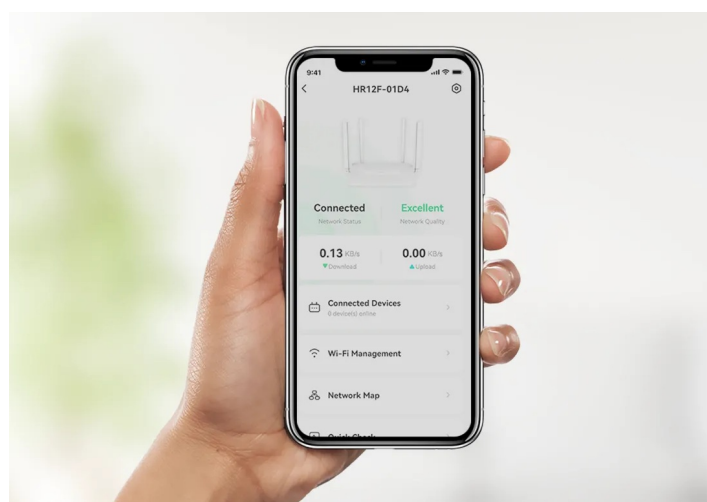

36 měs.

Stav:

Nové zboží

Popis

Bavte se s internetem naplno a bez sekání - Wi-Fi router Imou HR12F-A

Dvoupásmový Wi-Fi router Imou HR12F-A, se kterým si dopřejete vysokorychlostní Wi-Fi síť, plynulé a spolehlivé připojení v pohodlí domova. Tento model pracuje na frekvencích **2,4 GHz a 5 GHz**. V pásmu 2,4 GHz dosahuje přenosových rychlostí až 300 Mbps a v pásmu 5 GHz až 867 Mbps. Díky tomu je ideální **pro všestranné on-line aktivity**, ať už pracujete na PC, hrajete on-line hry, sledujete filmy, videa ve vysokém rozlišení, nebo holdujete streamování digitálního obsahu.

Wi-Fi router Imou HR12F-A disponuje **4 externími anténami**, které dosahují vysokého výkonu a **Wi-Fi signálem pokryjí celou vaši domácnost**. I v tom nejdálčenějším koutu místnosti se můžete těšit s připojením. S **aplikací Imou Life** máte správu routeru a svou domácí Wi-Fi síť pod dokonalou kontrolou. Umožní vám snadné ovládání odkudkoli, zapnutí a konektivitu.