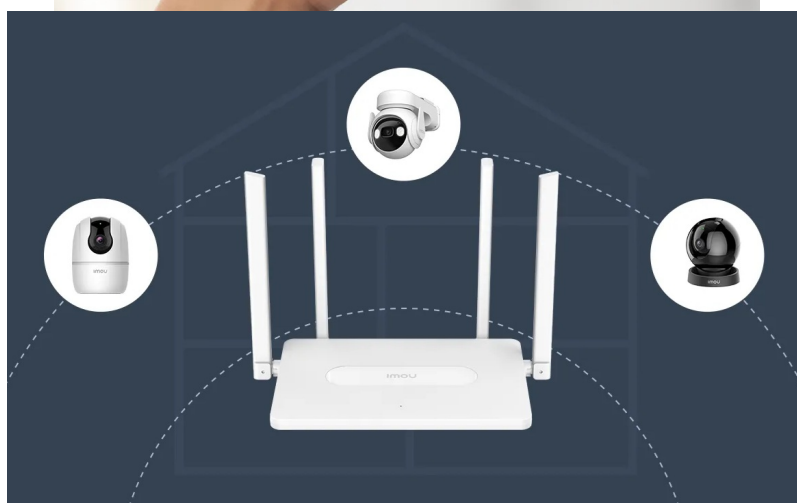

36 měs.

Stav:

Nové zboží

Popis

Bavte se s internetem naplno a bez sekání - Wi-Fi router Imou HR12F-A

Dvoupásmový Wi-Fi router Imou HR12F-A, se kterým si dopřejete vysokorychlostní Wi-Fi síť, plynulé a spolehlivé připojení v pohodlí domova. Tento model pracuje na frekvencích **2,4 GHz a 5 GHz**. V pásmu 2,4 GHz dosahuje přenosových rychlostí až 300 Mbps a v pásmu 5 GHz až 867 Mbps. Díky tomu je ideální **pro všestranné on-line aktivity**, ať už pracujete na PC, hrajete on-line hry, sledujete filmy, videa ve vysokém rozlišení, nebo holdujete streamování digitálního obsahu.

Wi-Fi router Imou HR12F-A disponuje **4 externími anténami**, které dosahují vysokého výkonu a **Wi-Fi signálem pokryjí celou vaši domácnost**. I v tom nejdálčenějším koutu místnosti se můžete těšit s připojením. S **aplikací Imou Life** máte správu routeru a svou domácí Wi-Fi síť pod dokonalou kontrolou. Umožní vám snadné ovládání odkudkoli, zapnutí a konektivitu.

Mezi další přednosti patří podpora **automatické synchronizace Wi-Fi Auto-sync**, díky čemuž se kompatibilní Imou kamery připojí zcela bez problémů. Pro streamování dat využívá **router Imou HR12F-A** specifický kanál, který podporuje plynulý tok dat, snižuje ztráty cloudových záznamů a **uplatní se i v přeplněném Wi-Fi provozu**.