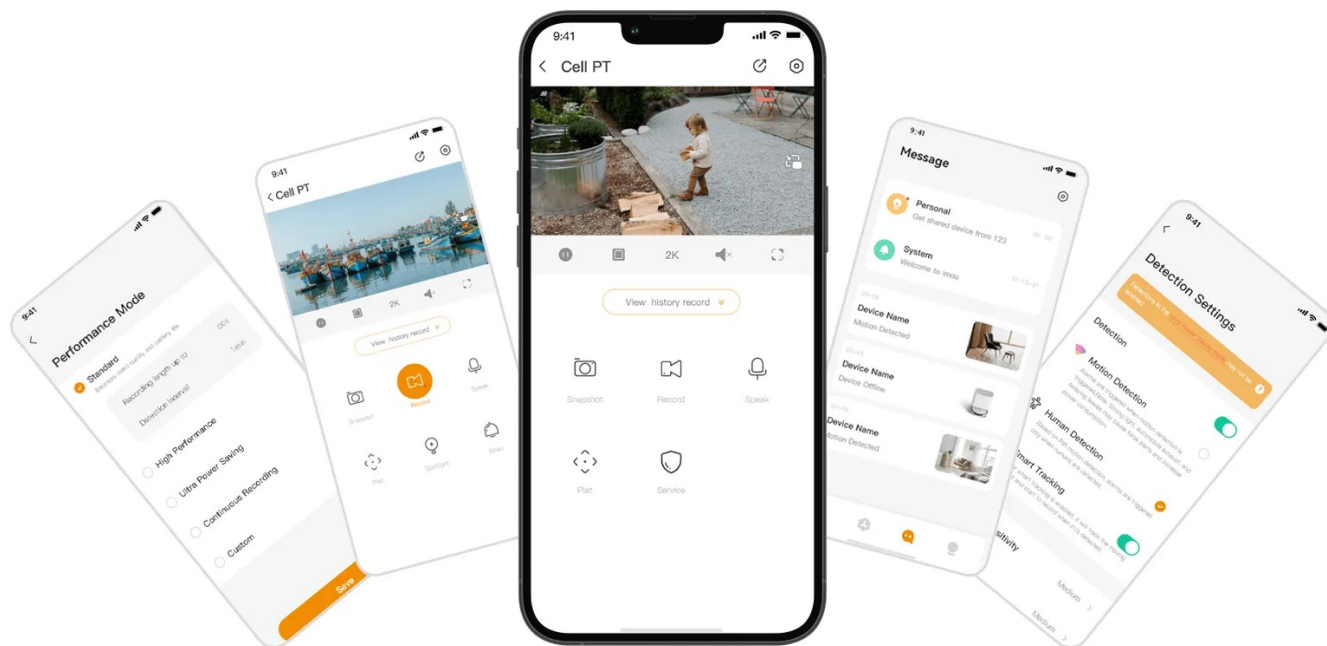

Popis

Ochrana rodiny i objektu ve 2K kvalitě - kamera Imou Cell PT

Bezdrátová bezpečnostní kamera Imou Cell PT pro ochranu domácnosti a těch, na kterých vám záleží. Videozáznamy zachycuje ve **vysokém rozlišení 2K**, díky čemuž je obraz ostrý a nechybí žádný důležitý detail. Disponuje **dobíjecí baterií s kapacitou 5 000 mAh**, která zajišťuje provoz až 4 měsíce. Pro napájení **lze využít také solární panel** (součástí je solární panel s výkonem 3 W), který snadno připojíte a umožní spolehlivý provoz bezpečnostního systému kontinuálně **v režimu 24/7**.

Samotná **instalace je pak rychlá, jednoduchá** a postačí vám k tomu jedna ruka. Stejně jako pro odejmutí je to otázka jednoho cvaknutí. Objektiv podporuje **panoramatické otáčení a naklápění**, a tak poskytne plný dohled nad vaším domovem. Díky **IR přísvitu do vzdálenosti až 20 metrů** je ideální i pro noční monitoring. **Detektor PIR s pokročilým video algoritmem** spolehlivě zachycují osoby a jejich pohyb.

Přesně rámuje jednotlivé osoby a zachytí je po celou dobu pohybu. **Kamera Imou Cell PT** poskytuje zvýšenou ochranu proti poškození a vnější povětrnostním vlivům. **Robustní konstrukce splňuje stupeň krytí IP66**, takže zařízení odolá dešti, prachu nebo třeba bouři. Podporuje **rozmanité provozní režimy**, ať už potřebujete nepřetržité nahrávání videa, nebo naopak šetřit baterii.

Pro tyto účely je k dispozici praktická **mobilní aplikace v češtině**. Aplikace IMOU Life toho zvládne ještě mnohem víc, například nastavení citlivosti detekce, tónu alarmu a další. Součástí výbavy modelu **Imou Cell PT** je zabudovaný **mikrofon a reproduktor**, což vám umožní jednoduchou komunikaci, ať už jste kdekoli.