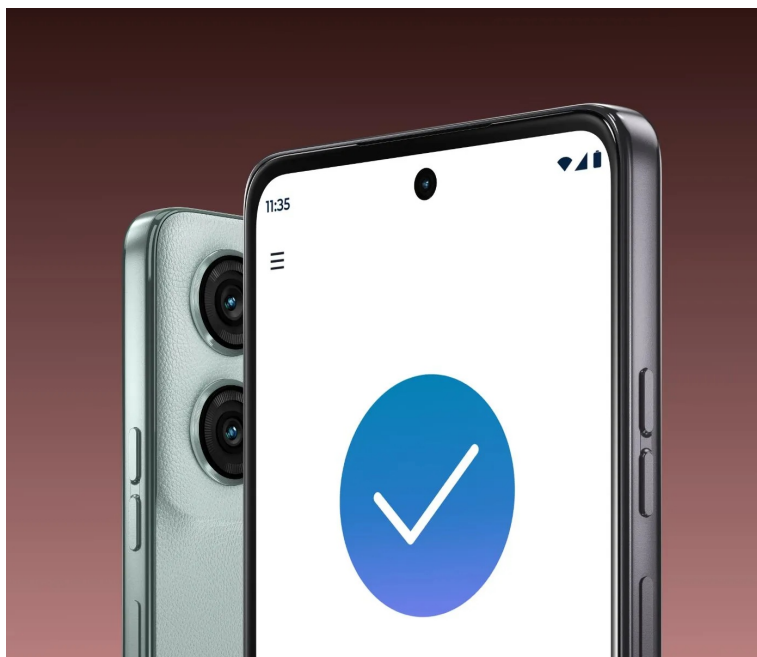

#### Motorola Moto G75 5G - rychlost a výkon nové generace

Smartphone **Motorola Moto G75 5G** se špičkovým výkonem a funkcemi, který ohromí všechny moderní uživatele. Pečlivě odvedená **konstrukce standardu MIL-STD-810H** je stvořena pro každodenní náročné používání. Splňuje **stupeň krytí IP67**, díky čemuž chrání telefon proti vlhkosti, stříkající vodě, dešti a nečistotám. Přední stranu zaujímá **velký 6,78" displej**, který je kryt tvrzeným sklem **Corning Gorilla Glass 5** a dokonale chráněn proti nechtěnému pádu. Displej obstojí při náročné práci multimediální zábavě. **Full HD+ rozlišení** produkuje ostrý a detailní obraz plný barev. **Obnovovací frekvence 120 Hz** hladce a rychle reaguje při vykreslování obsahu, hraní her nebo přechodu mezi obrazovkami při práci s aplikacemi.

## Dokonalé snímky, které nic nerozhodí

**Systém fotoaparátů** vám umožní zachytit perfektní snímky bez ohledu na světelné podmínky. Disponuje bohatými funkcemi, které vám umožní ukázat vaši kreativitu a vdechnout fotografiím styl a přidat šmrnc. S pomocí **umělé inteligence** dosáhnete maximální kvality každého snímku. **Hlavní fotoaparát s rozlišením 50 Mpx** zachytí úchvatné fotografie i videa. **Snímač Sony - LYTIA 600** je vhodný i do zhoršených světelných podmínek.

**Optická stabilizace obrazu** eliminuje jemné pohyby rukou a nikdy neatřese aktuálním záběrem. **8Mpx fotoaparát dokáže pořizovat širokouhlé snímky** nebo zvýraznit detaily při 4násobném přiblížení. **Přední 16Mpx fotoaparát** vytvoří oku lahodící selfička. Samozřejmostí je funkce přepnutí do **skupinového režimu**, který poskytne širší záběr na vás i vaše přátele. S pomocí AI se můžete pustit do editace, retuše a dalších činností, aby všechny fotografie byly bez jediné chybičky.