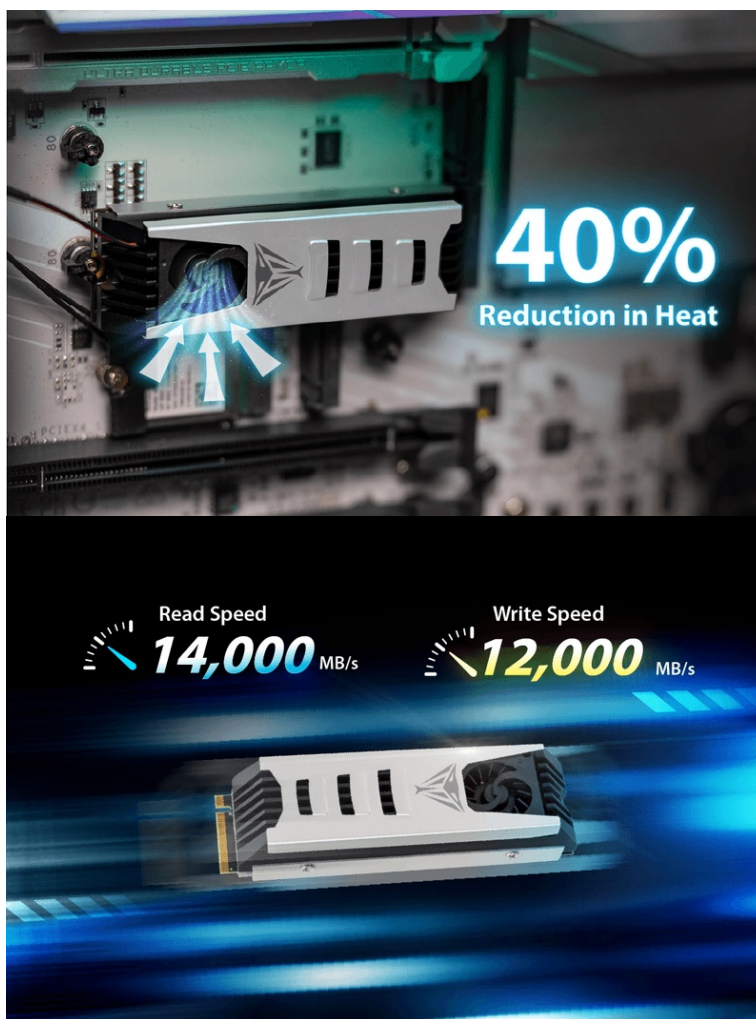

řadě také do **herních PC** nebo **multimediálních center**. **Dvouvrstvý hliníkový chladič s ventilátorem** podporuje aktivní chlazení. Robustní design zajišťuje trvalý výkon a stabilitu bez ohledu na zátěž nebo délku provozu.

SSD disk **Patriot Viper PV573** umožňuje streamerům, hráčům a profesionálům dělat to, co umí, naplno a bez obav z pádu systému. Model **Patriot Viper PV573** disponuje **technologemi pro ochranu dat a korekci chyb**. Podporuje tak neporušenost uložených souborů v **2TB úložišti** a dlouhou životnost celého disku.