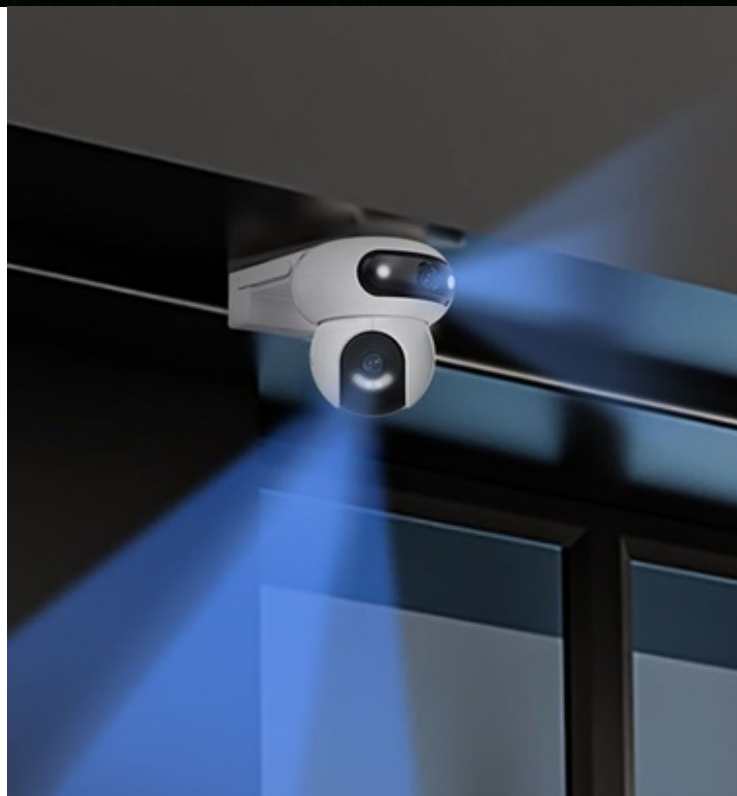

IP kamera EZVIZ H90 2K s otočnou konstrukcí, se kterou získáte perfektní zabezpečení venkovního prostoru. Inovativní konstrukce disponuje **dvojitými objektivů** a **funkcí otáčení**, díky čemuž poskytuje panoramatické záběry a širokouhlé pokrytí bez slepých míst. **Duální snímač produkuje obraz ve vysokém rozlišení 2K+**, takže výsledné záběry jsou ostré a zachytí všechny potřebné detaily.

EZVIZ H90 2K

Venkovní otočná IP kamera s duálním snímačem je navržena pro sledování venkovních prostor ve vysokém rozlišení obrazu **2K+** při **15 fps**. Konstrukce se **dvěma objektivy** zajišťuje komplexní pokrytí velkých prostor. Pro nahrávání zřetelného videa i v naprosté tmě disponuje **nočním režimem s IR přísvitem** do vzdálenosti až 30 m a také **bílým LED přísvitem pro barevné záběry v noci**. Komprese **H.265/H.264** snižuje nároky na přenos dat a úložiště. Natočené záznamy je možné ukládat na **microSD kartu** do kapacity až 512 GB, nebo odesílat na cloudové úložiště (na základě předplatného). Součástí kamery je integrovaný **reproduktor a mikrofon**, který umožní kvalitní oboustrannou komunikaci. **Aktivní zastrašení** v podobě stroboskopického světla a zvukového alarmu pak varuje případné narušitele. Propojení kamery pomocí aplikace v mobilním zařízení umožní pohodlný vzdálený přístup, pořizování záznamů či fotografií nebo upozornění v případě **detekce pohybu**. Mezi další užitečné funkce patří například **rozpoznávání lidské postavy a vozidla** pomocí umělé inteligence, přizpůsobitelná oblast detekce pohybu či sledování pohybující se postavy (Auto-Tracking). Připojení lze jednoduše realizovat jak drátově prostřednictvím **RJ-45** konektoru, tak bezdrátově skrze **Wi-Fi**. Je kompatibilní s inteligentními hlasovými asistenty **Amazon Alexa a Google Assistant**.