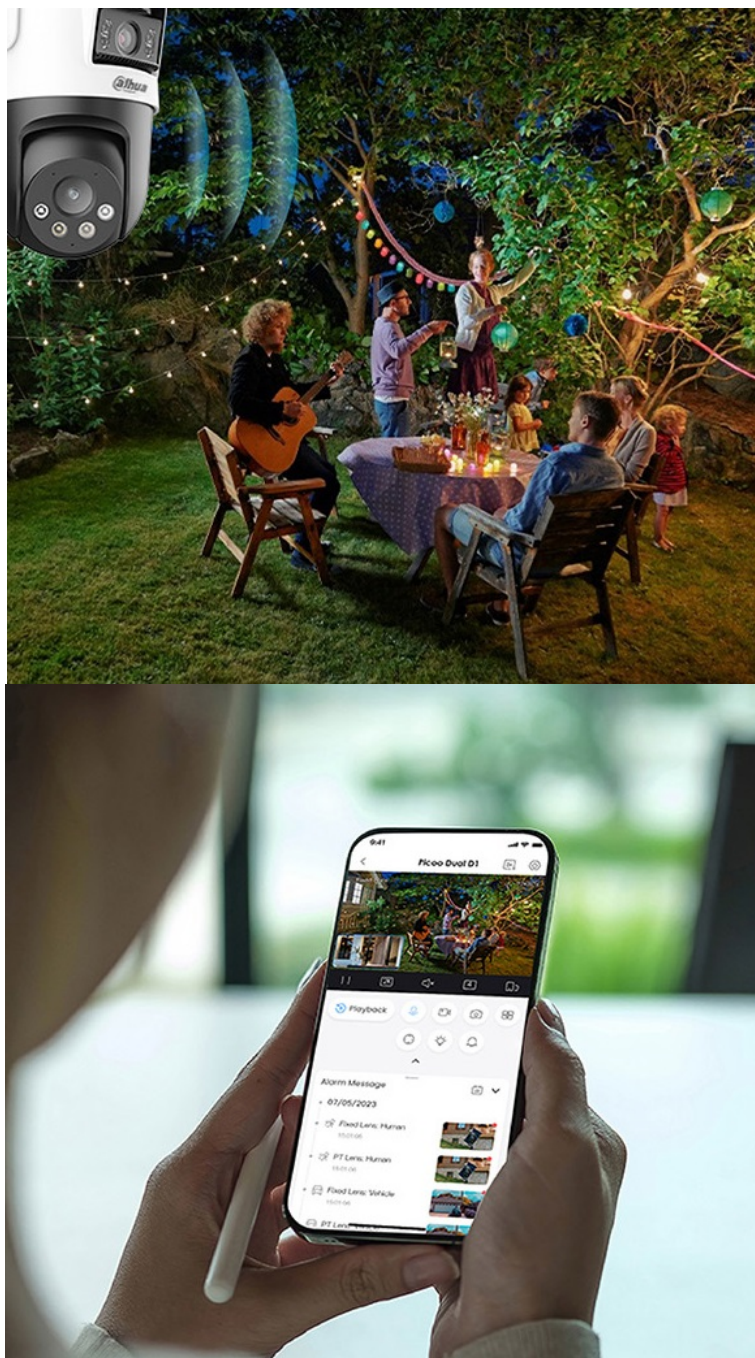

Popis

Dahua IPC-P3DP-3F-PV - efektivně ohlídá vnější prostor

Duální IP kamera Dahua IPC-P3DP-3F-PV pro snímání venkovního prostoru. Díky **PTZ konstrukci s duálním objektivem** umožňuje funkci otáčení a naklánění, takže s přehledem zachytí vše, co se kolem děje, a daný prostor monitoruje současně z různých oblastí a úhlů.

Snímače umožní zachytit obraz jasně, čistě a v potřebném **HD rozlišení**. Nechybí ani pokročilé **noční vidění s IR přísvícením do vzdálenosti až 50 m**, díky čemuž je tento model ideálním spojencem pro zabezpečení. Pomocí **mobilní aplikace** máte **IP kameru Dahua IPC-P3DP-3F-PV** pod kontrolou.

Umožní vám nastavení objektivů do požadovaného úhlu, příjem notifikací na vaše zařízení, živé náhledy nebo třeba **obousměrnou komunikaci** v reálném čase skrze **integrováný mikrofon a reproduktor** v kameře. Díky konstrukci se **stupněm krytí IP66** si na kameru nepříjde ani nepříznivé vnější počasí a je optimálně chráněna proti dešti, větru nebo prachu.