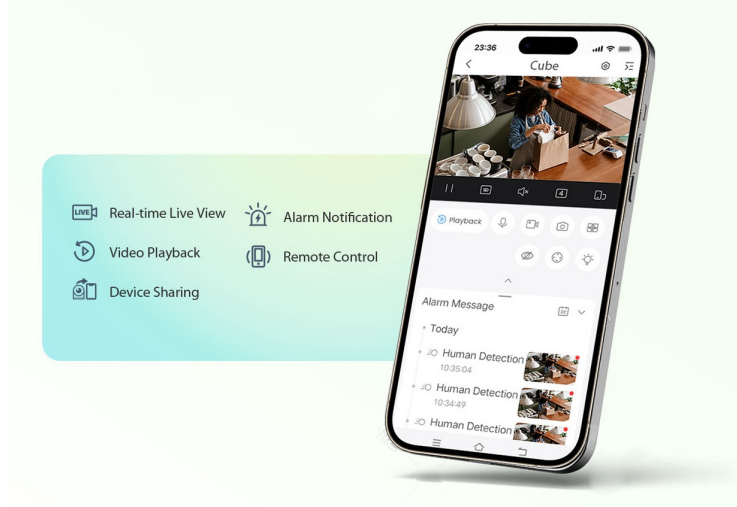

Popis

Dahua IPC-C3AP-0280B - kompaktní řešení pro monitoring interiéru

IP kamera Dahua IPC-C3AP-0280B v kompaktním provedení, která je určena do vnitřních prostor – kanceláře nebo domácnosti. **Snímač CMOS** podporuje čistý obraz a ve spojení s pokročilou **funkcí nočního vidění** produkuje jasné zobrazení bez ohledu na denní či noční dobu. Představuje tak ideálního parťáka pro celodenní monitoring vnitřního prostoru.

Pokročilý systém AI dokáže rozeznat postavy osob i domácí mazlíčky a efektivně odfiltrout irelevantní objekty. Díky tomu předchází falešným poplachům a na váš smartphone skrze **DMSS aplikaci** tak přichází výhradně jen opodstatněné notifikace.

Mobilní aplikace obsahuje i další funkce pro praktické ovládání kamery, jako je například režim soukromí, upozornění na nestandardní zvuky nebo **obousměrná komunikace** v reálném čase.

Dahua IPC-C3AP-0280B

K zařízení je dodáván ZDARMA software **SmartPSS Lite**. Slouží k pohodlné správě IP (NVR/XVR/IP kamer) zařízení. Aplikace umožňuje automatické vyhledání zařízení, živý náhled kanálů, nahrávání vybraných kanálů dle zadaných kritérií a samozřejmě přehrávání záznamů. Další aplikace je **DSS Express**, která je také zdarma. Nabízí více funkcí a architekturu klient-server. Nejdříve naistalujete serverovou část a poté klientskou aplikaci. Klient může být nainstalovaný na stejném PC jako server, ale i na jiném PC ve stejné síti. DSS Express umožňuje až 10 připojených klientů zdarma. Pokročilejší **DSS Pro** je již licencované a nabízí mnohem více analytických funkcí.