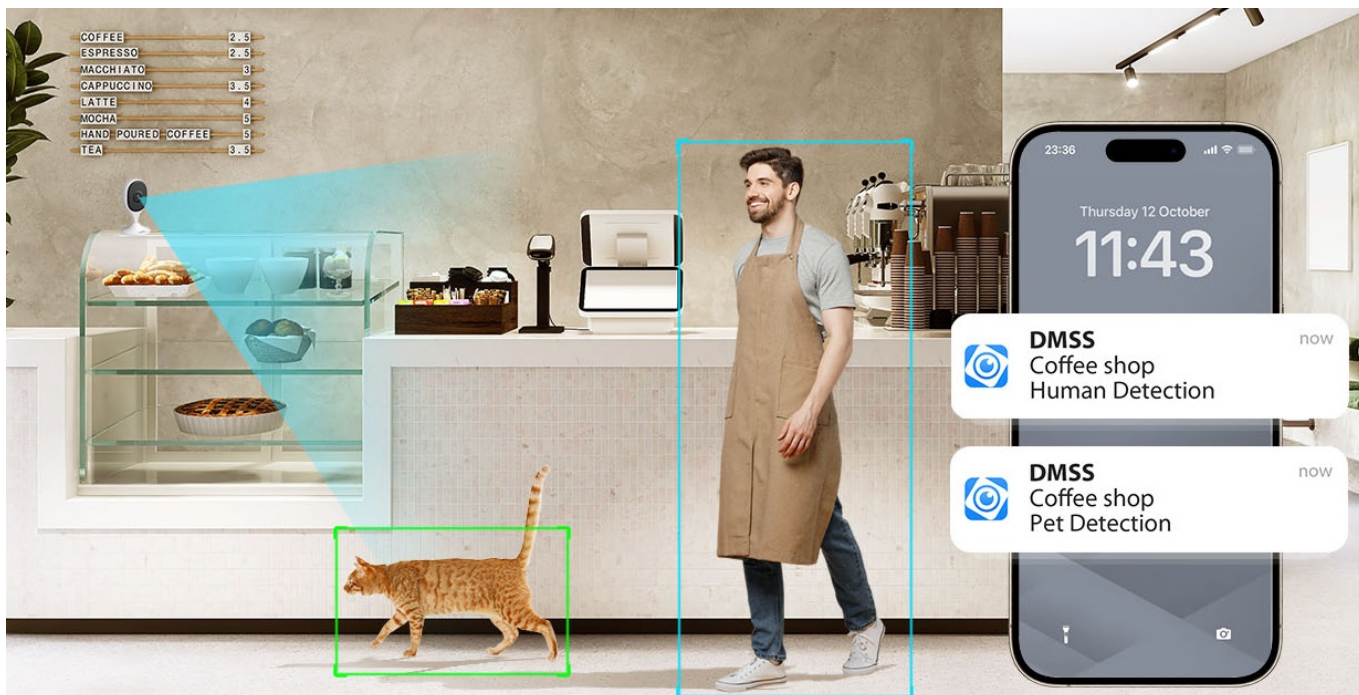

Popis

Dahua IPC-C3AP-0280B - kompaktní řešení pro monitoring interiéru

IP kamera Dahua IPC-C3AP-0280B v kompaktním provedení, která je určena do vnitřních prostor – kanceláře nebo domácnosti. **Snímač CMOS** podporuje čistý obraz a ve spojení s pokročilou **funkcí nočního vidění** produkuje jasné zobrazení bez ohledu na denní či noční dobu. Představuje tak ideálního parťáka pro celodenní monitoring vnitřního prostoru.

Pokročilý systém AI dokáže rozeznat postavy osob i domácí mazlíčky a efektivně odfiltrout irelevantní objekty. Díky tomu předchází falešným poplachům a na váš smartphone skrze **DMSS aplikaci** tak přichází výhradně jen opodstatněné notifikace.

Mobilní aplikace obsahuje i další funkce pro praktické ovládání kamery, jako je například režim soukromí, upozornění na nestandardní zvuky nebo **obousměrná komunikace** v reálném čase.

Dahua IPC-C3AP-0280B

AI Human Detection

Abnormal Sound Alarm

Pet Detection

Two-way Talk

ZÁKLADNÍ SPECIFIKACE:

Vlastnosti:

- Rozlišení snímáče 3 Mpx
- Komprese videa H.265
- Mobilní aplikace v češtině
- Slot pro instalaci microSD karty do kapacity 256 GB
- IR přísvit s dosahem až 10 metrů
- Obousměrné audio
- Režim soukromí
- AI detekce lidské postavy, detekce zvířat
- Detekce abnormálních zvuků
- Bezdrátové připojení Wi-Fi
- Bluetooth párování
- Otáčení obrazu 0°/180°
- Manuální nastavení úhlu: 0° až 360° horizontálně, -10° až 70° vertikálně
- Magnetická základna