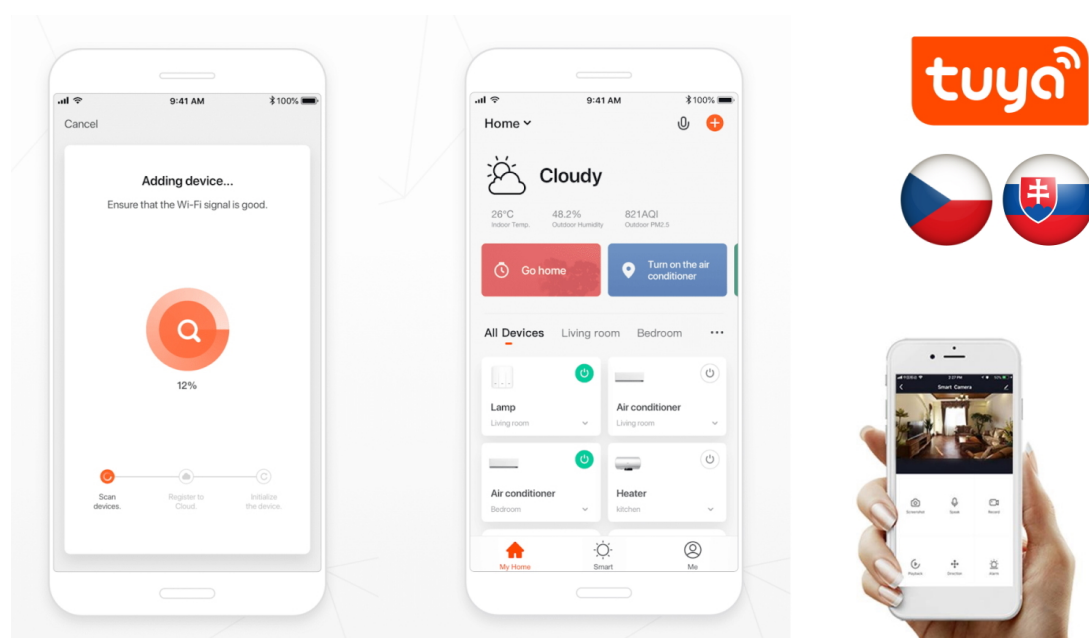

Stropní LED svítidlo IMMAX NEO LITE FRAME SMART do moderní domácnosti, které se vyznačuje minimalistickým designem a nastavitelnou barevnou teplotou. Hodí se do rozmanitých místností v interiéru, jako jsou chodby, obývací místnosti nebo kanceláře. Současně konstrukce splňuje **stupeň krytí IP44**, díky čemuž je toto světlo vhodné také pro instalaci v koupelně, na venkovní verandě či u vchodových dveří.

IMMAX NEO LITE FRAME SMART disponuje funkcí stmívání a produkuje **světlo v rozmezí barevné teploty 3000-6000 K**, a tak vytvoří atmosféru přesně podle vašich představ – teplé světlo pro relaxaci a odpočinek i studené bílé světlo pro probuzení organismu, soustředění a udržení pozornosti během dne. Ovládání chytrého osvětlení IMMAX NEO LITE FRAME zajišťuje **dálkový ovladač**, který je součástí balení, nebo **aplikace IMMAX NEO PRO**.

IMMAX NEO LITE FRAME SMART 60 × 60 cm

Moderní a minimalistické stropní LED svítidlo ve tvaru čtverce pro chytrou domácnost. Vyspělá technologie bezdrátové komunikace pomocí Wi-Fi na protokolu **Tuya** umožní integraci svítidla do aplikace **IMMAX NEO PRO**. I na dálku tak můžete vytvořit ideální osvětlení, změnit barvu světla od teplé bílé po studenou bílou či nastavit intenzitu světla. Systém IMMAX NEO LITE je plně kompatibilní se Samsung SmartThings a **podporuje hlasové asistenty** Amazon Alexa, Google Assistant a Apple Siri. Svítidlo lze také ovládat dálkovým ovladačem, který je součástí balení. Svítidlo disponuje krytím **IP44**, díky čemuž je vhodné do koupelny i pro venkovní použití.