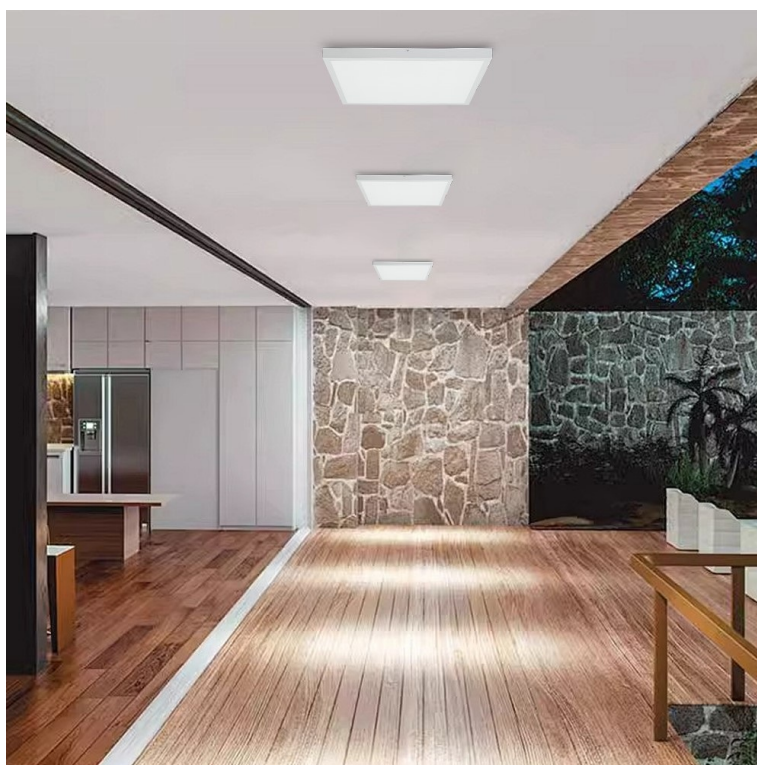

Stropní LED svítidlo IMMAX NEO LITE FRAME SMART do moderní domácnosti, které se vyznačuje minimalistickým designem a nastavitelnou barevnou teplotou. Hodí se do rozmanitých místností v interiéru, jako jsou chodby, obývací místnosti nebo kanceláře. Současně konstrukce splňuje **stupeň krytí IP44**, díky čemuž je toto světlo vhodné také pro instalaci v koupelně, na venkovní verandě či u vchodových dveří.

IMMAX NEO LITE FRAME SMART disponuje funkcí stmívání a produkuje **světlo v rozmezí barevné teploty 3000-6000 K**, a tak vytvoří atmosféru přesně podle vašich představ – teplé světlo pro relaxaci a odpočinek i studené bílé světlo pro probuzení organismu, soustředění a udržení pozornosti během dne. Ovládání chytrého osvětlení IMMAX NEO LITE FRAME zajišťuje **dálkový ovladač**, který je součástí balení, nebo **aplikace IMMAX NEO PRO**.

IMMAX NEO LITE FRAME SMART 60 × 60 cm

Moderní a minimalistické stropní LED svítidlo ve tvaru čtverce pro chytrou domácnost. Vyspělá technologie bezdrátové komunikace pomocí Wi-Fi na protokolu **Tuya** umožní integraci svítidla do aplikace **IMMAX NEO PRO**. I na dálku tak můžete vytvořit ideální osvětlení, změnit barvu světla od teplé bílé po studenou bílou či nastavit intenzitu světla. Systém IMMAX NEO LITE je plně kompatibilní se Samsung SmartThings a **podporuje hlasové asistenty** Amazon Alexa, Google Assistant a Apple Siri. Svítidlo lze také ovládat dálkovým ovladačem, který je součástí balení. Svítidlo disponuje krytím **IP44**, díky čemuž je vhodné do koupelny i pro venkovní použití.