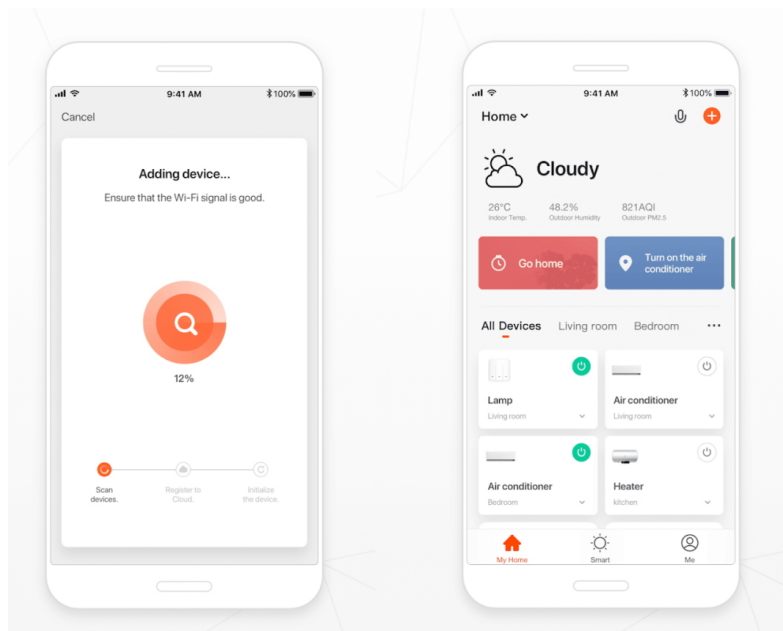

Chytré stropní svítidlo IMMAX NEO LITE LUNGO SMART pro osvětlení domácnosti. Svým **štíhlým a elegantním designem** je vhodné pro umístění do různých obytných místností, chodby, a dokonce i kanceláře. Disponuje funkcí **stmívání** a **nastavitelné barevné teploty v rozmezí 3000-6000 K**, díky čemuž produkuje teplé až studené bílé světlo. Vytvoří tak osvětlení jak pro večerní relax, tak pro pracovní nasazení a soustředěný výkon.

Poskytne vám správné světlo pro široké spektrum činností během celého dne. **Smart osvětlení IMMAX NEO LITE LUNGO** lze ovládat pomocí **dálkového ovladače**, který je součástí balení, nebo skrze **mobilní aplikaci IMMAX NEO PRO** v smartphonu či tabletu. Díky tomu tak můžete světlo ovládat odkudkoli a vytvořit si přívětivé osvětlení ještě před příchodem domů. Případně vytvořit zdání přítomnosti a jednoduše odradit nezanedbané návštěvníky.

IMMAX NEO LITE LUNGO SMART 120 cm černé

Stropní svítidlo pro chytrou domácnost, které nabízí možnost **výběru odstínu bílé** barvy a dokonale osvětlí interiér. Svítidla LUNGO dodávají prostoru moderní a nadčasově laděný vzhled, který nikdy nezestárne. Tenké, podlouhlé světlo **o délce 120 cm** přináší styl a funkčnost i do úzkých prostorů a je tak vhodnou volbou pro chodby, koupelny nebo kanceláře. Vyspělá technologie ve svítidle, komunikující bezdrátově pomocí **Wi-Fi na protokolu Tuya**, umožní integraci svítidla do aplikace **IMMAX NEO PRO** v mobilním telefonu. Samozřejmostí je kompatibilita s hlasovými asistenty **Amazon Alexa, Google Assistant, Apple Siri**. Součástí balení je také dálkový ovladač.

tuya

System podporuje technologii **BEACON**. Jedná se o bezdrátové ovládání pomocí **Bluetooth** protokolu. Pomocí dálkového ovladače můžete světlo či žárovku ovládat na dálku, aniž by bylo nutné DO namířit na výrobek (dosah cca 20 m). Jedním DO lze ovládat až 30 výrobků, a navíc **není potřeba vlastnit bránu (Bridge)**.