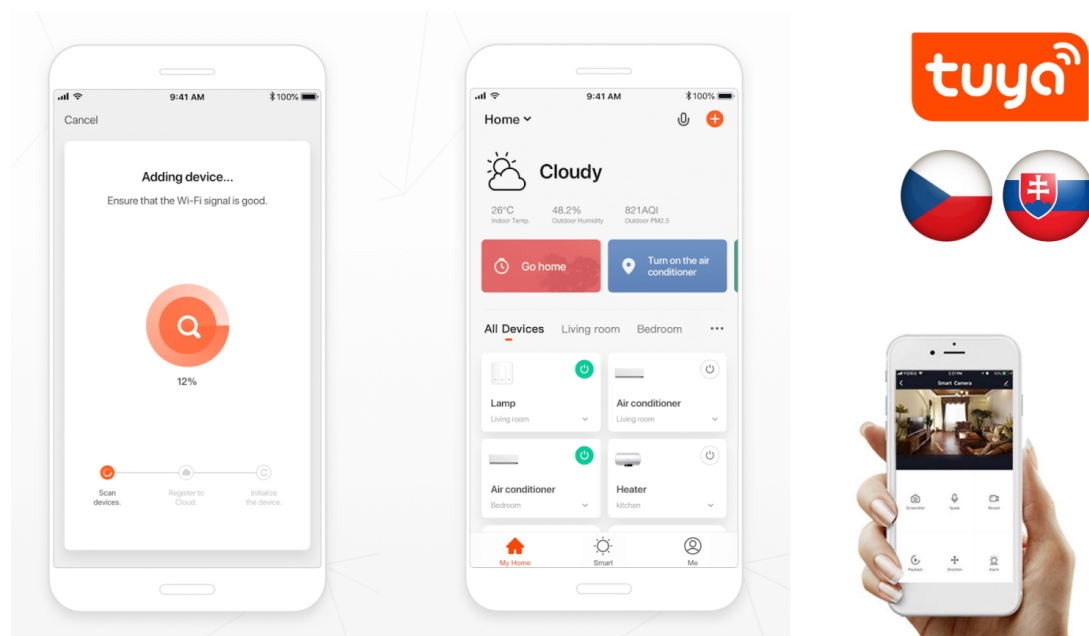

System podporuje technologii **BEACON**. Jedná se o bezdrátové ovládání pomocí **Bluetooth** protokolu. Pomocí dálkového ovladače můžete světlo či žárovku ovládat na dálku, aniž by bylo nutné DO namířit na výrobek (dosah cca 20 m). Jedním DO lze ovládat až 30 výrobků, a navíc **není potřeba vlastnit bránu (Bridge)**.

ZÁKLADNÍ SPECIFIKACE

Příkon: 29 W

Světelný tok: 2204 lm

Barevná teplota: 3000-6000 K