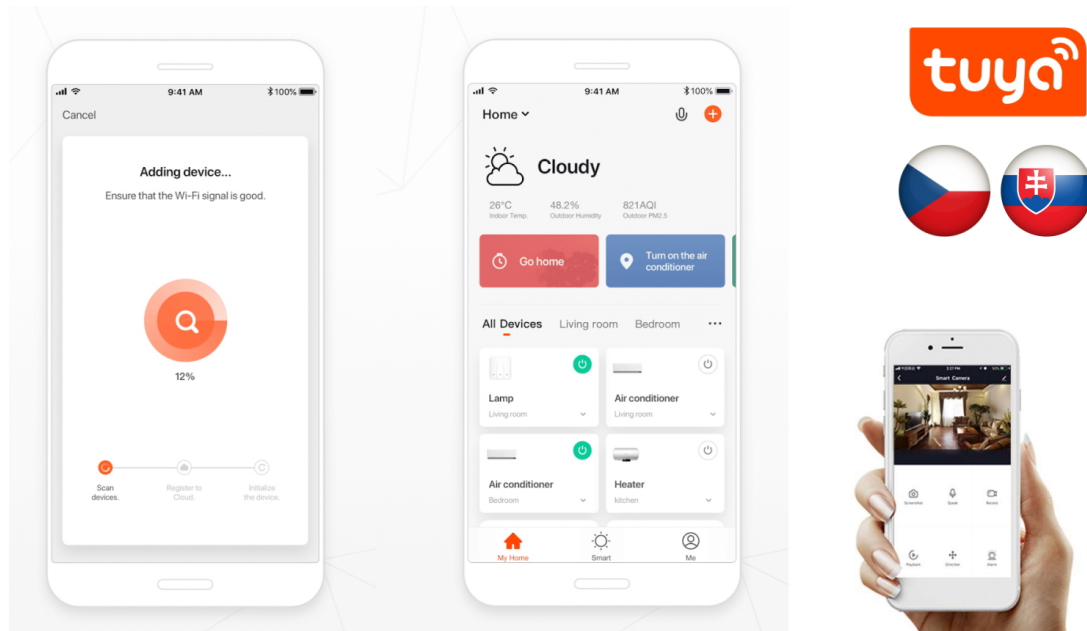

## IMMAX NEO CANTO SLIM - moderní stropní svítidlo pro náročné

**LED svítidlo IMMAX NEO CANTO SLIM** potěší fanoušky technických tvarů a moderního designu. Disponuje **pevným závěsným systémem** a hodí se do každého interiéru. Podporuje **barevnou teplotu v rozsahu 3000-6000 K**, takže získáte osvětlení jak pro chvíle relaxace, tak plného pracovního nasazení. **Funkce stmívání** vytvoří optimální atmosféru pro každou příležitost.

**Světlo svítidlo IMMAX NEO CANTO SLIM** umožňuje **bezdrátovou komunikaci na protokolu ZigBee 3.0**, díky čemuž můžete tento model integrovat do chytrého systému celého domu a ovládat světelné zdroje pomocí **dálkového ovladače**, případně skrze **mobilní aplikaci Immax NEO PRO**.

## IMMAX NEO CANTO SLIM 60 W černé

Závěsné stropní LED svítidlo pro chytrou domácnost osvětlí interiér a **možnost výběru odstínu bílé barvy** dokonale dokreslí atmosféru. Podporuje bezdrátový komunikační protokol **ZigBee 3.0**. Ten umožňuje ovládání celé sítě domácích světelných zdrojů skrze přiložený **dálkový ovladač** či aplikaci **Immax NEO PRO** v mobilním telefonu. Tato svítidla jsou vhodná do systému osvětlení **Immax NEO, Tuya či Philips HUE a dalších**. Samozřejmostí je kompatibilita s hlasovým ovládáním přes Amazon Alexa, Google Assistant nebo Apple Siri.