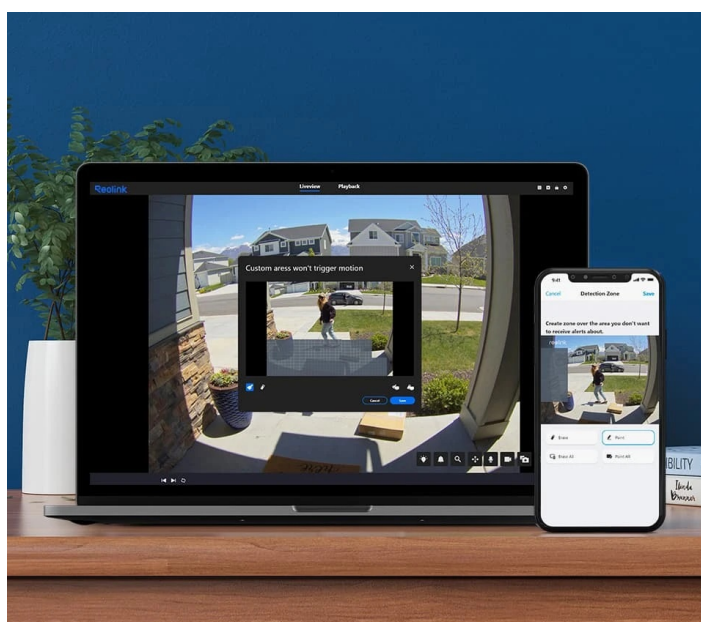

Bezpečnostní IP kamera Reolink ColorX Series P320X, která prolomí jakoukoli tmu a zachytí vše, co je potřeba. **Nová generace pokročilého nočního vidění** je založena na výrazně vyšším zachycení světla a ve spojení s moderním snímačem tato kamera pořídí **noční záběry v realistických barvách a detailech**. Inteligentní **system detekce dokáže rozlišovat osoby, automobily i domácí mazlíčky** a díky včasnému odesílání upozornění vás informuje výhradně o hrozícím nebezpečí.

Nevítané hosty **bezpečnostní kamera Reolink ColorX Series P320X** umí odstrašit **dvojitým varováním** v podobě sirény a jasně rozsvícených reflektorů. Díky **zabudovanému mikrofonu a reproduktoru** vám kamera umožní **obousměrnou komunikaci** a v reálném čase varovat vetřelce, nebo přivítat návštěvníky. Po propojení s **aplikací Reolink** toto zvládnete prostřednictvím chytrého mobilního telefonu, ať jste kdekoli.

Aplikace vám rovněž poskytne přístup k dalším funkcím, jako je například přizpůsobení zóny pohybu, vzdálené zobrazení živého vysílání nebo přehrávání uložených záznamů. Kamera **Reolink ColorX Series P320X** zachycuje obraz v **rozlišení 2K**, díky čemuž je viditelný každý detail. Samozřejmostí je **odolná konstrukce IP67**, která chrání kameru před vnějšími povětrnostními podmínkami.

Reolink ColorX Series P320X

4megapixelová IP kamera typu **bullet** nabízí snímač **1/1,8" CMOS** s rozlišením **2560 × 1440** obrazových bodů a úhlem záběru **89°** (horizontálně). V případě zhoršených světelných podmínek či tmy je přítomen **LED přísvit** pro barevné záběry v noci. Připojení lze jednoduše realizovat drátově pomocí **RJ-45**. Díky **aplikaci Reolink** lze sledovat dění v domácnosti či jiných prostorech **24 hodin denně, 7 dní v týdnu** odkudkoli skrze váš smartphone. Kamera navíc disponuje zabudovaným **mikrofonem a reproduktorem**. Zajistě potěší kompatibilita s hlasovým asistentem **Google Assistant**. Díky voděodolnosti dle **IP67** nabízí jak vnitřní, tak i venkovní možnost použití.