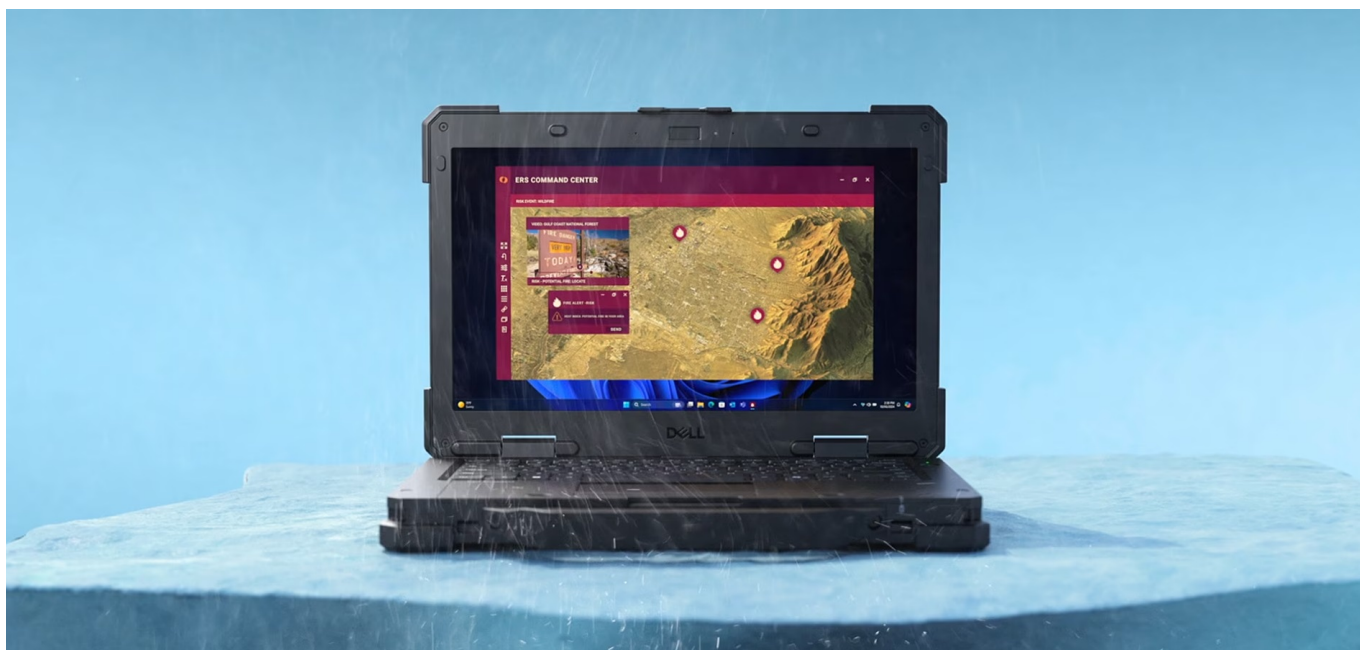

### Notebook Dell Latitude Pro Rugged 13 - do terénu s AI

**Dell Latitude Pro Rugged 13** vám přináší výkon umělé inteligence v outdoorovém notebooku, se kterým můžete vyrazit kamkoli. Je vybaven **12jádrovým procesorem Intel Core Ultra 5 135U**, který doplňuje podpora **Microsoft Copilot** a výpočetní jednotka pro plynulý provoz nástrojů AI v jakýchkoliv podmínkách. CPU spolu se **16GB RAM** zajišťují výkon pro efektivní výpočty náročných aplikací a **multitasking**. Během vysoké pracovní zátěže je tak zajištěna rychlá odezva a bezproblémový provoz. **Notebook Dell Latitude Pro Rugged 13** nabízí kompaktní **13,3palcovou dotykovou obrazovku** pro intuitivní ovládání a přímou správu softwaru. Díky vysokému jas je **ideální pro práci ve venkovním prostředí a i za slunného dne** je obsah na obrazovce dobře viditelný a čitelný. Do terénu se hodí také **velkokapacitní baterie** vyměnitelná za provozu.

### Testováno v extrémních podmínkách

**Notebook Dell Latitude Pro Rugged 13** má pro strach uděláno. **Odolná konstrukce** se vypořádá s pády, extrémními teplotami a dalším nepříznivým vnějším vlivům, jako je voda či prach. Svou pevnou konstrukcí je zaměřen na **práci ve velmi náročném terénu** a jen tak ho něco nerozhodí. Je vhodný pro práci v záchranných či bezpečnostních složkách, stavebnictví a dalších mobilních profesích. Výbava obsahuje například **podsvícenou klávesnici** pro komfortní činnost i za slabého osvětlení nebo integrovanou **Full HD IR webkameru** pro bezpečnou komunikaci.

**Nástroj Microsoft Copilot** vám zprostředkuje možnosti umělé inteligence v jednoduchém a praktickém balení. S pomocí tohoto nástroje bude každý váš pracovní den jednodušší. Umožní vám například tvorbu hlášení, reportů a dokumentů nejrůznějšího druhu, uplatní se při řešerších, tvorbě vizuálního obsahu a jakékoli práci s informacemi – zkrátka vše, co vaše povolání vyžaduje.