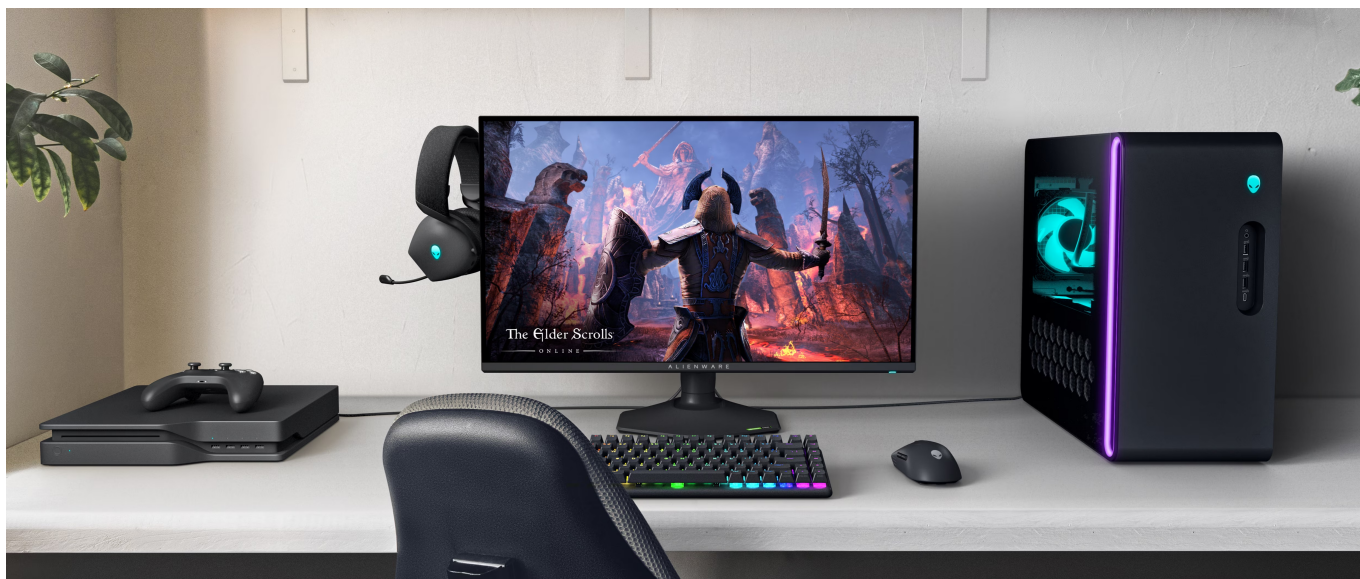

### Dell Alienware AW2725QF - dva režimy rozlišení a gaming utržený ze řetězu

Špičkový herní monitor Dell Alienware AW2725QF se dvěma režimy rozlišení pro bezkonkurenční **gaming na PC nebo herní konzoli**. Tento model představuje **unikátní kombinaci 2 režimů rozlišení a rychlosti**. Z každé hry vydolujete maximum výkonu, nebo vizuální kvality. Je jen na vás, zda dáte přednost **režimu 4K při 180 Hz** a vychutnáte si každý detail, nebo **Full HD při 360 Hz** a užijete si také zběsilé přestřelky, e-sportovní soutěžní klání, on-line turnaje a výzvy bez kompromisů a zpoždění. **Mezi oběma režimy můžete snadno přepínat** a jeden displej se tak přizpůsobí všem vašim požadavkům.

## Dopřejte si herní světy naplno a ve 4K

Fanoušci herní estetiky jistě ocení **95% pokrytí barevného prostoru DCI-P3**, díky čemuž displej reprodukuje živé a dynamické barvy. Ve spojení s režimem 4K je obraz vykreslen do nejmenších detailů. Ideální pro singleplayerové příběhové hry, prozkoumávání okolí, interaktivní hry, adventury apod. I v tomto režimu totiž displej dosahuje **vysoké obnovovací frekvence 180 Hz**.

## Myslí i na tvůrce obsahu

**Monitor Dell Alienware AW2725QF** není jen špičkový displej k herní mašině, ale uplatní se rovněž jako součást multimediálního nebo tvůrčího centra. Perfektně vykreslený vizuál a barvy jsou ideální pro editaci obsahu a vlastní tvorbu. Pro kreativní činnost je zde speciálně navržena **funkce Creator Mode**. Velký displej můžete díky **funkcím PiP** (Picture-in-Picture) a **PbP** (Picture-by-Picture) rozdělit na menší obrazovky a efektivně pracovat v režimu **multitaskingu**.