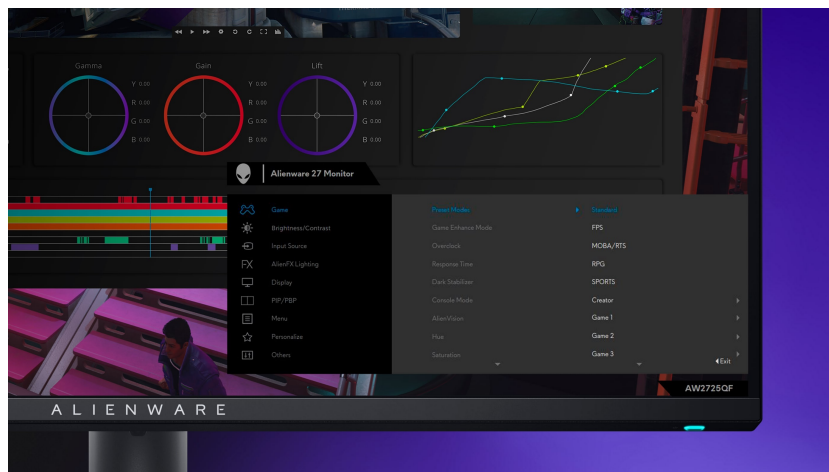

## Dopřejte si herní světy naplno a ve 4K

Fanoušci herní estetiky jistě ocení **95% pokrytí barevného prostoru DCI-P3**, díky čemuž displej reprodukuje živé a dynamické barvy. Ve spojení s režimem 4K je obraz vykreslen do nejmenších detailů. Ideální pro singleplayerové příběhové hry, prozkoumávání okolí, interaktivní hry, adventury apod. I v tomto režimu totiž displej dosahuje **vysoké obnovovací frekvence 180 Hz**.

## Myslí i na tvůrce obsahu

**Monitor Dell Alienware AW2725QF** není jen špičkový displej k herní mašině, ale uplatní se rovněž jako součást multimediálního nebo tvůrčího centra. Perfektně vykreslený vizuál a barvy jsou ideální pro editaci obsahu a vlastní tvorbu. Pro kreativní činnost je zde speciálně navržena **funkce Creator Mode**. Velký displej můžete díky **funkcím PiP** (Picture-in-Picture) a **PbP** (Picture-by-Picture) rozdělit na menší obrazovky a efektivně pracovat v režimu **multitaskingu**.

## Dell Alienware AW2725QF

Herní **LED** monitor s úhlopříčkou **27"** nabízí jas **400 cd/m<sup>2</sup>**, dobu odezvy 1 ms a 95% pokrytí DCI-P3. Díky **dvěma různým režimům** si můžete vychutnat to nejlepší z každé hry, kterou hrajete. **Režim 4K (3840 × 2160)** zvýrazní každý detail vašich vizuálně náročných her při frekvenci **180 Hz**, zatímco **režim FHD (1920 × 1080)** umožňuje vynikající čistotu pohybu a odezvu díky obnovovací frekvenci 360 Hz. Pozorovací úhly **178° horizontálně i vertikálně** zaručí skvělou viditelnost z jakéhokoliv úhlu. K dispozici jsou **tři USB 3.0 porty** pro připojení periférií a jeden port **USB-C**, který kromě vysokorychlostního přenosu videa a dat umožňuje napájení připojených zařízení až do 15 W. Potěší také výškově nastavitelný stojan a funkce **Pivot**, která umožňuje otočení obrazovky o 90°.