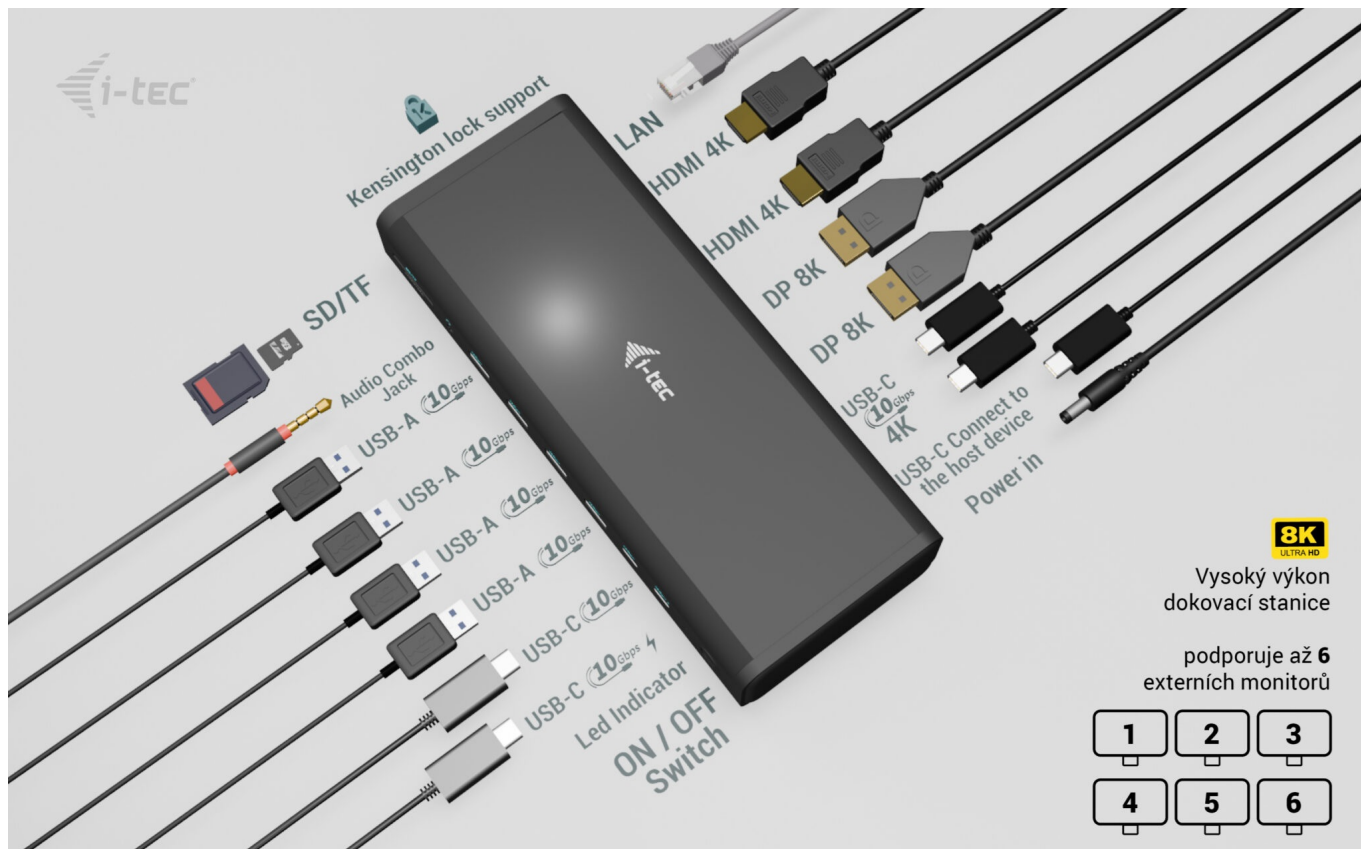

## I-TEC Universal 6x 4K Display Docking Station 140 W - maximální produktivita a flexibilita

S **dokovací stanicí I-TEC Universal** získáte nepřehledné možnosti konektivity pro vaše zařízení. Je navržena pro **připojení širokého spektra periferií** a vytvoření profesionální pracovní stanice. Nabízí **celkem 16 portů**, které pojmu vše, co potřebujete pro náročnou práci.

**I-TEC Universal 6x 4K Display Docking Station 140 W** podporuje připojení **až 6 monitorů**, díky čemuž bezprecedentně rozšíří vaši pracovní plochu. Podporuje maximální rozlišení 8K u dvojice monitorů, případně 6 monitorů v rozlišení 4K. Dokovací stanice je kompatibilní s celou řadou moderních notebooků skrze **porty USB-A, USB-C, Thunderbolt 3 nebo 4**, a dokonce **USB4**.

## I-TEC Universal 6x 4K Display Docking Station 140 W

Dokovací stanice umožňuje připojit notebook, tablet nebo smartphone k dalším monitorům a hardwaru. K počítači či notebooku se připojuje pomocí **USB-C portu s podporou Thunderbolt 3/4 a USB4**. Na podporovaných zařízeních je tak schopna přenášet i napájení **až 140 W** v případě protokolu PD 3.1 nebo až 100 W u protokolu PD 3.0. K dokovací stanici je možné připojit současně **šest 4K monitorů při 60 Hz**. Vysokorychlostní přístup k internetu lze realizovat skrze přítomný **RJ-45** port. Pro připojení periférií jsou přítomny **čtyři USB-C a čtyři USB 3.1** porty. Dokovací stanici lze nainstalovat i dozadu za monitor s podporou **VESA** uchycení díky VESA držáku (není součástí), čímž získáte jak maximální pracovní efektivitu díky rozšiřitelnosti portů, tak i krásně uklizený stůl bez kabelů. Mimo to je k dispozici i **čtečka microSD a SD karet**. Pro připojení sluchátek či mikrofonu pak slouží **kombinovaný 3,5 mm konektor**. Potěší také **slot pro bezpečnostní zámek** a vypínač dokovací stanice pro maximální úsporu elektrické energie.