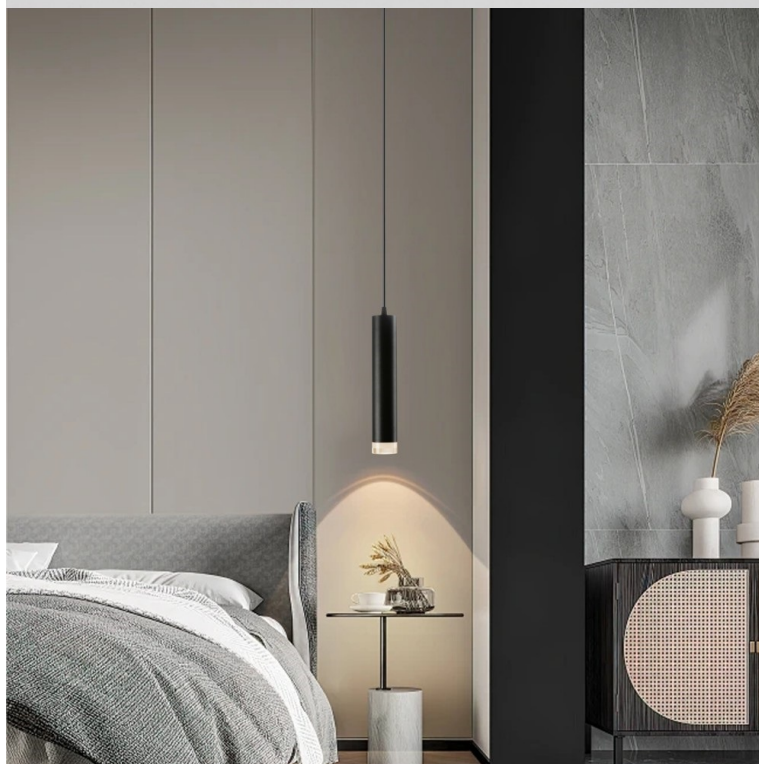

IMMAX PUNTO-ZA

Cena celkem:	656 Kč (bez DPH: 542 Kč)
Běžná cena:	721 Kč
Ušetříte:	66 Kč
Kód zboží:	OSVIMM1378
Part No.:	08253L
Záruka:	24 měs.
Stav:	Nové zboží

Popis

IMMAX PUNTO-ZA - elegantní závěsné osvětlení pro váš interiér

Závěsné svítidlo IMMAX PUNTO-ZA pro osvětlení interiéru. Díky **kovové konstrukci** se vyznačuje dlouhou životností, je elegantní na pohled a stylově doplní vaši moderní domácnost, ať už se jedná o kuchyni, jídelnu, obývací pokoj, pracovnu nebo ložnici. Konstrukce je navržena s ohledem na **snadné zašroubování žárovky**, přičemž tento model **podporuje žárovky s patičkou GU10. Délka zavěšení je nastavitelná**, takže se optimálně přizpůsobí vysokým i nižším stropům a jednoduše osvětlí požadovaný prostor.

IMMAX PUNTO-ZA

Závěsné bodové svítidlo PUNTO představuje **kvalitní kovové svítidlo** v elegantním, matně černém provedení s akrylátovými prvky, které je ideální volbou pro funkční osvětlení současných interiérů. Kovová hlava je zavěšena na nastavitelném závěsu o délce až 100 cm, umístěném na kulaté základně o průměru 6 cm. Osazeno je **patičí GU10** pro instalaci žárovky o max. příkonu **9 W**. Hlavu svítidla lze pro snadnější instalaci žárovky odšroubovat.