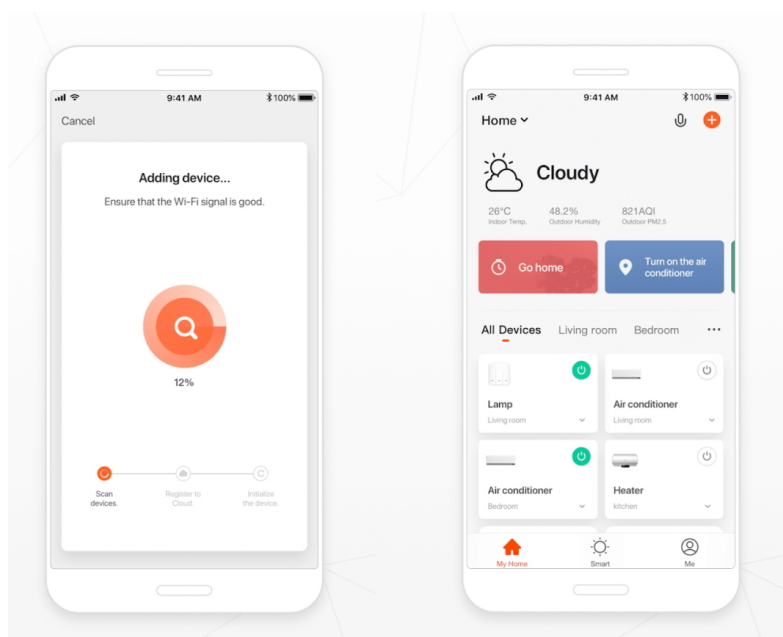

přes Amazon Alexu, Google Assistant nebo Apple Siri.

Systém podporuje technologii **BEACON**. Jedná se o bezdrátové ovládání pomocí **Bluetooth** protokolu. Pomocí dálkového ovladače můžete světlo či žárovku ovládat na dálku, aniž by bylo nutné DO namířit na výrobek (dosah cca 20 m). Jedním DO lze ovládat až 30 výrobků, a navíc **není potřeba vlastnit bránu (Bridge)**.

ZÁKLADNÍ SPECIFIKACE

Svítilno

Patice: GU10

Max. příkon: 9 W

Materiál: kov, akrylát

Rozměry hlavy: 300 × 55 × 55 cm

Průměr základny: 60 mm

Délka závěsu: až 100 cm

Vstupní napětí: AC 220-240 V, 50-60 Hz

Barva: černá

Žárovka

Patice: GU10

Příkon: 6 W

Svítilivost: 350 lm (odpovídá klasické žárovce s výkonem 25 W)

Barva světla: RGB + teplá-studená bílá

Barevná teplota: 2 700-6 500 K

Stmívání: ano

Životnost: 25 000 hodin

Vstupní napětí: 230 V AC

Úhel světelného paprsku: 120°

Barva: bílá

Energetická třída (EEI): G

TuyaSmart:

[Aplikace pro Android](#)