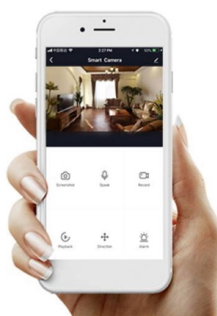

přes Amazon Alexu, Google Assistant nebo Apple Siri.