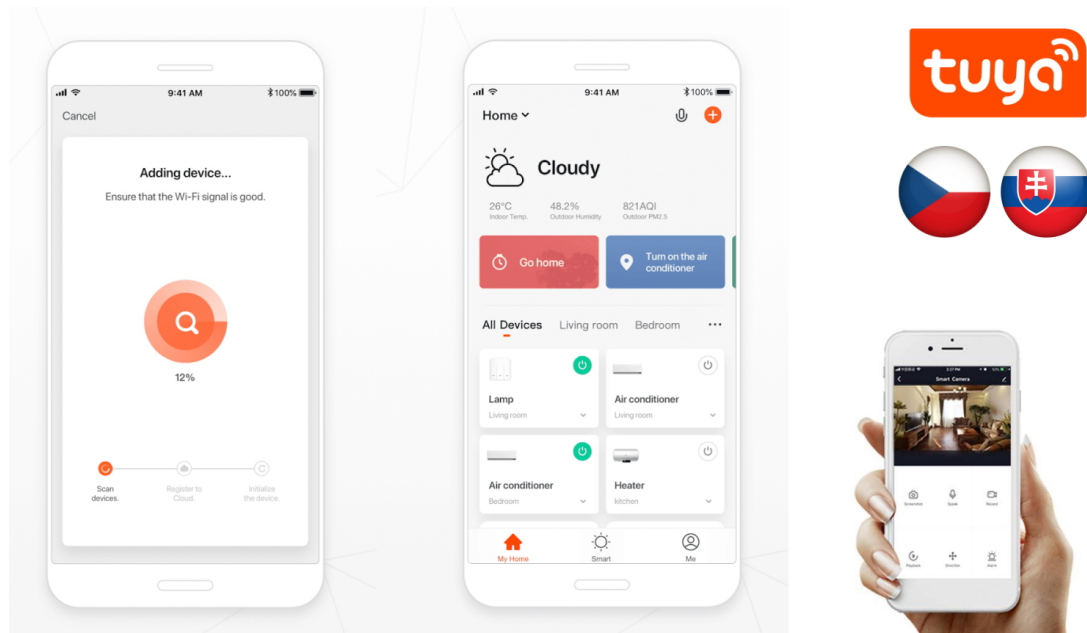

energeticky úsporné, bezpečné a spolehlivé bezdrátové komunikaci protokolu **ZigBee 3.0**. Ta umožňuje ovládání celé sítě domácích světelných zdrojů skrze **dálkový ovladač (není součástí balení)** či mobilní aplikaci **IMMAX NEO PRO**. Samozřejmostí je kompatibilita se systémy iOS či Android a hlasovým ovládáním přes Amazon Alexa, Google Assistant nebo Apple Siri.

POZOR

Toto není Wi-Fi žárovka, vyžaduje použití s dálkovým ovladačem (07087-2) nebo pro použití s aplikací IMMAX NEO PRO je nutné zakoupit Immax NEO BRIDGE PRO Smart Zigbee 3.0 (07117-3), popřípadě jiný hub/bridge/gateway na platformě TUYA, který komunikuje pomocí standardu ZigBee 3.0.

ZÁKLADNÍ SPECIFIKACE

Svítilno

Patice: GU10

Max. příkon: 9 W

Materiál: kov

Rozměry hlavy: 300 × 55 × 55 mm

Průměr základny: 60 mm

Délka závěsu: až 100 cm

Vstupní napětí: AC 220-240 V, 50-60 Hz

Barva: černá

Žárovka

Patice: GU10

Příkon: 4,8 W

Svítilivost: 400 lm

Barva světla: RGB + teplá-studená bílá

Barevná teplota: 2700-6500 K

Stmívání: ano

Životnost: 25 000 hodin

Vstupní napětí: 230 V AC

Úhel světelného paprsku: 120°

Barva: bílá

Energetická třída (EEI): G

TuyaSmart: