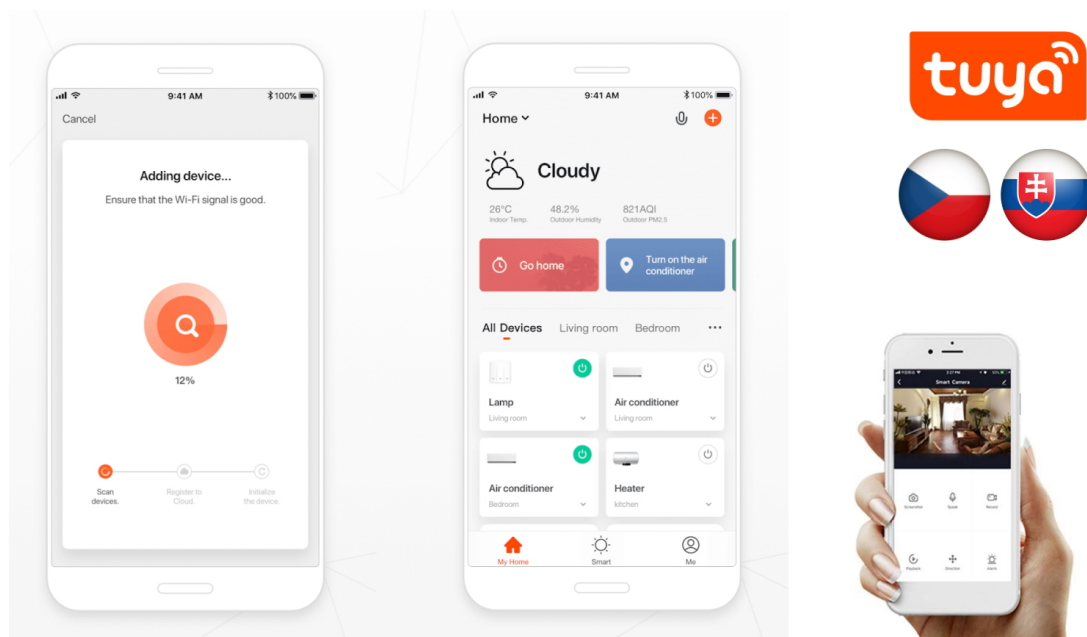

spolehlivé bezdrátové komunikaci **Wi-Fi**. Samozřejmostí je kompatibilita se systémy iOS či Android a hlasovým ovládním přes Amazon Alexu, Google Assistant nebo Apple Siri.

Systém podporuje technologii **BEACON**. Jedná se o bezdrátové ovládní pomocí **Bluetooth** protokolu. Pomocí dálkového ovladače můžete světlo či žárovku ovládat na dálku, aniž by bylo nutné DO namířit na výrobek (dosah cca 20 m). Jedním DO lze ovládat až 30 výrobků, a navíc **není potřeba vlastnit bránu (Bridge)**.

ZÁKLADNÍ SPECIFIKACE

Svítilno

Patice: GU10

Max. příkon: 9 W

Materiál: kov

Rozměry hlavy: 300 × 55 × 55 mm

Průměr základny: 60 mm

Délka závěsu: až 100 cm

Vstupní napětí: AC 220-240 V, 50-60 Hz

Barva: černá

Žárovka

Patice: GU10

Příkon: 6 W

Svítilnost: 350 lm (odpovídá klasické žárovce s výkonem 25 W)

Barva světla: RGB + teplá-studená bílá

Barevná teplota: 2 700-6 500 K

Stmívání: ano

Životnost: 25 000 hodin

Vstupní napětí: 230 V AC

Úhel světelného paprsku: 120°

Barva: bílá

Energetická třída (EEI): G

TuyaSmart:

[Aplikace pro Android](#)