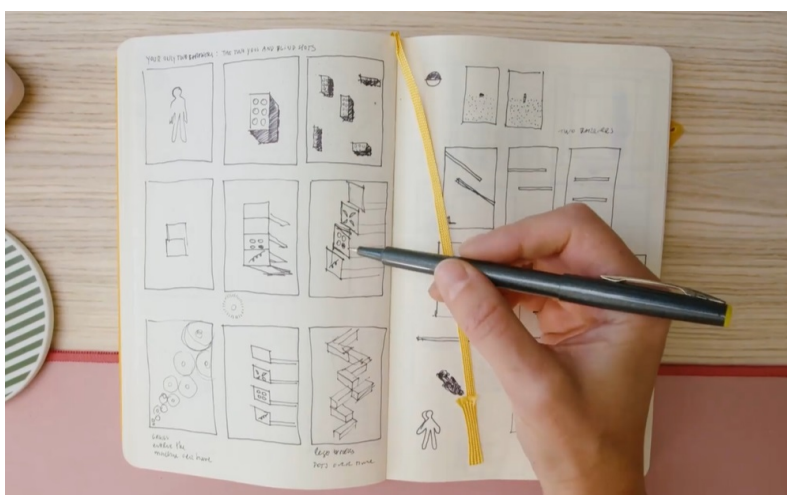

Ostré **Full HD rozlišení** spolu s **technologíí RightLight 4** zajistí obraz bez rozmazání a optimální nasvícení i za slabého osvětlení v místnosti. Režim **Show Mode** je ideální pro prezentaci práce při od stolu. **Webkameru Logitech BRIO 500** jednoduše naklopte směrem dolů a ukažte své poznámky, skici, nákresy a další dokumenty ostatním.

Konstrukce s integrovanou krytkou objektivu vám poskytne okamžité soukromí. Samozřejmostí je podpora nejoblíbenějších komunikačních platform jako **Microsoft Teams**, **Google Meet** nebo **Zoom**. Kamera Logitech BRIO 500 je navržena pro jakékoli on-line schůzky.